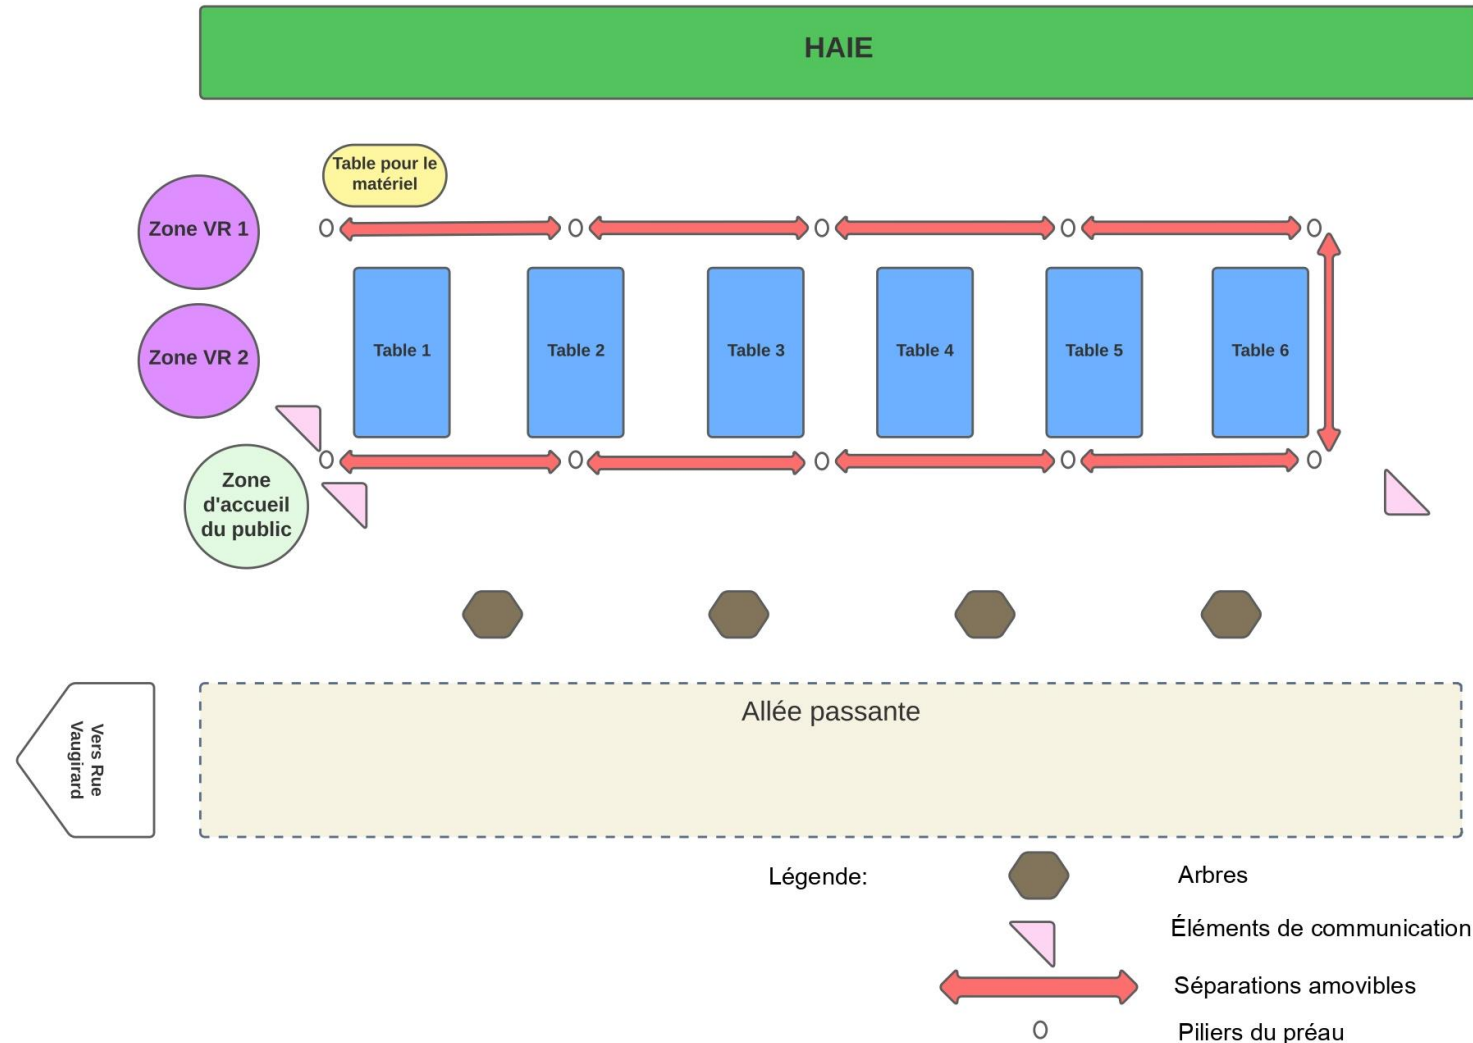

# Choix de l'espace

Venez nous retrouver sur l'emplacement couvert près de l'entrée rue de Vaugirard.

# Composition de l'espace

La FFTT propose la mise en place de 6 tables de tennis de table.

Nous utiliserons tout le sens de la longueur. Le jeu se fera lui dans le sens de la largeur.

Mise en place de 2 aires de jeu de PingVR ( tennis de table avec un casque de réalité virtuelle) en continu.