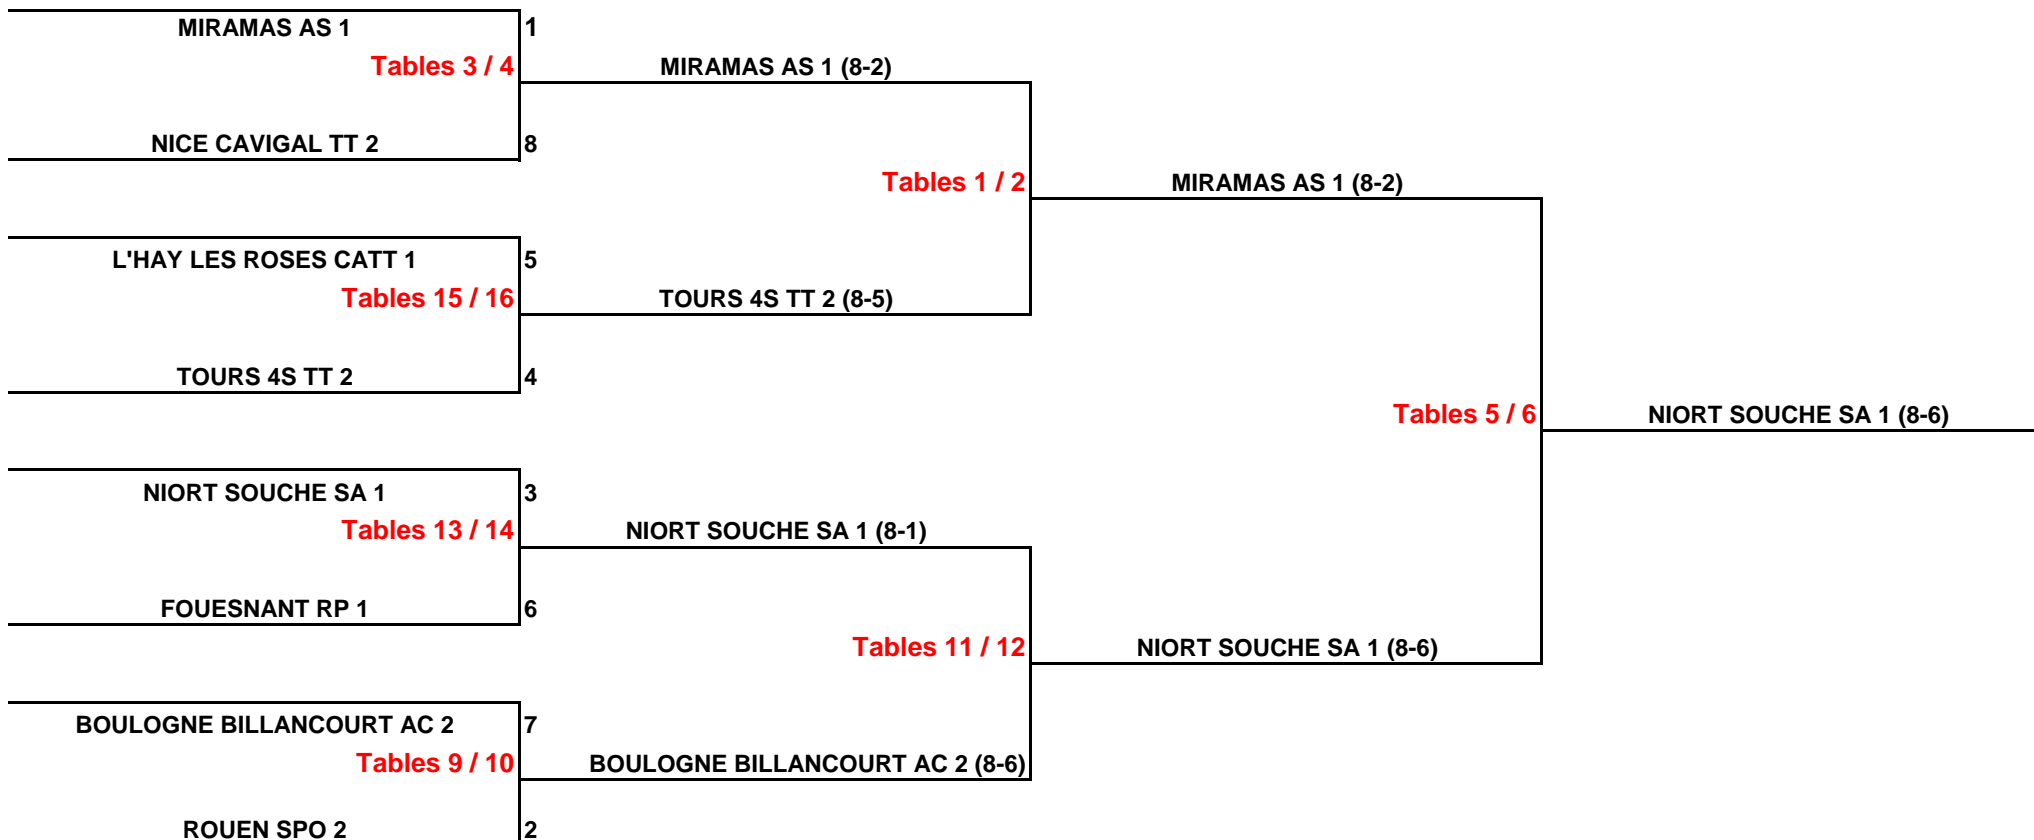

NATIONALE 2 MESSIEURS

Placement des équipes dans le tableau conformément à l'article 8 - Titre II des Règlements Sportifs

JOURNEE DES TITRES

1 / 4 de finale
Samedi 17 mai 2014
13 h 30

1 / 2 finales
Samedi 17 mai 2014
17 h 00

Finale
Dimanche 18 mai 2014
13 h 30

Champion de N2 messieurs

NATIONALE 2 DAMES

Placement des équipes dans le tableau conformément à l'article 8 - Titre II des Règlements Sportifs

JOURNEE DES TITRES

1 / 2 finales
Samedi 17 mai 2014
13 h 30