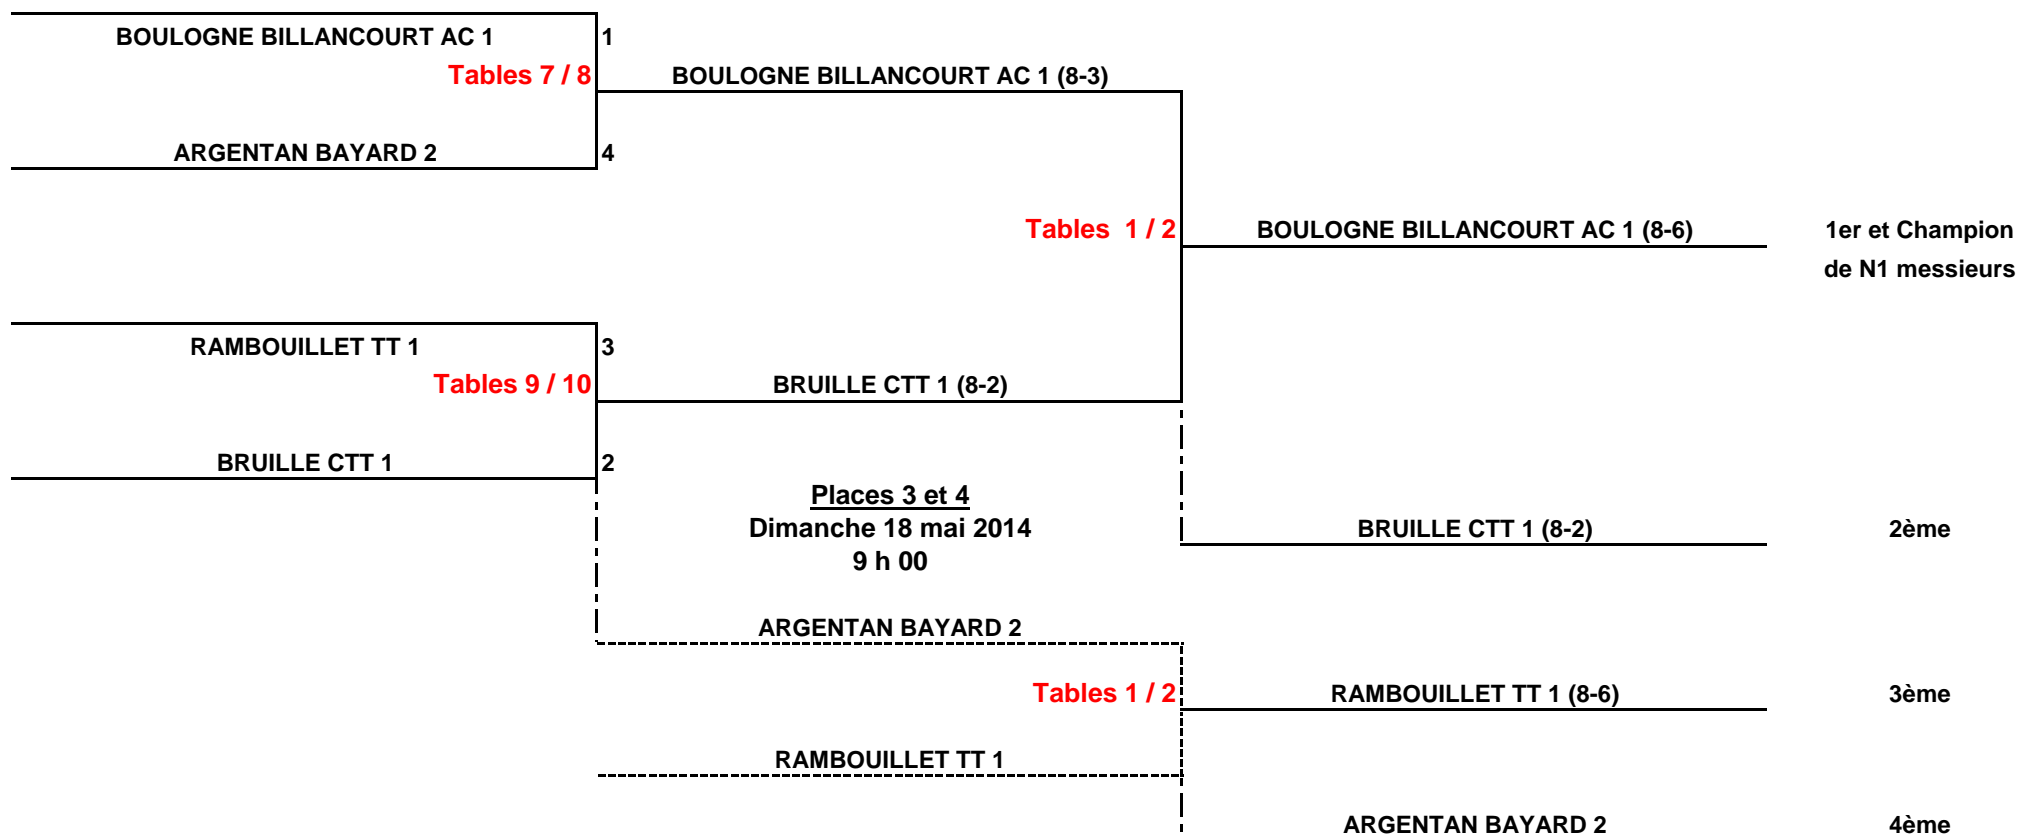

NATIONALE 1 MESSIEURS

Placement des équipes dans le tableau conformément à l'article 8 - Titre II des Règlements Sportifs

JOURNEE DES TITRES

1 / 2 finales
Samedi 17 mai 2014
17 h 00

Finale
Dimanche 18 mai 2014
13 h 30

Classement N1 messieurs