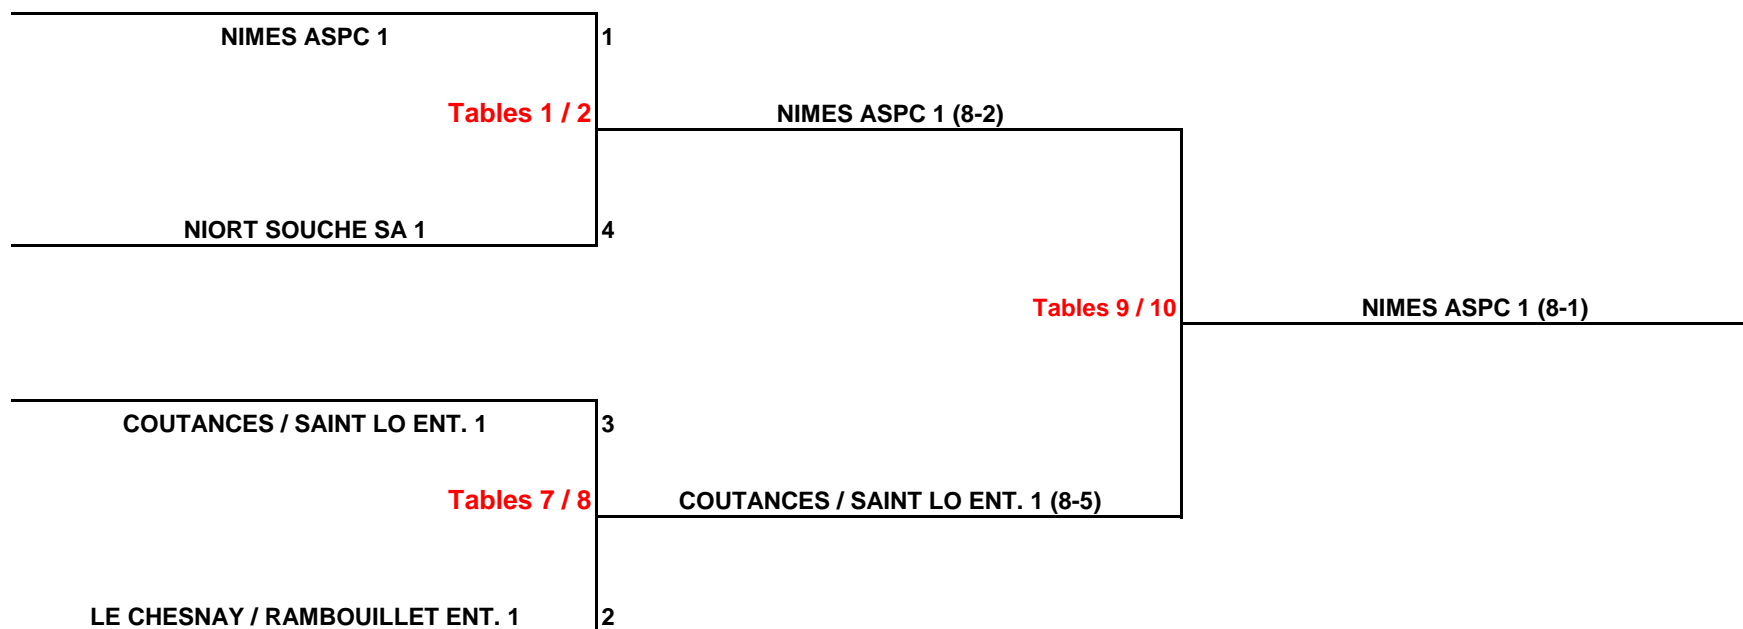

NATIONALE 2 MESSIEURS

Placement des équipes dans le tableau conformément à l'article 8 - Titre II des Règlements Sportifs

JOURNEE DES TITRES

1 / 4 de finale
Samedi 17 mai 2014
13 h 30

1 / 2 finales
Samedi 17 mai 2014
17 h 00

Finale
Dimanche 18 mai 2014
13 h 30

Champion de N2 messieurs

NATIONALE 2 DAMES

Placement des équipes dans le tableau conformément à l'article 8 - Titre II des Règlements Sportifs

JOURNEE DES TITRES

1 / 2 finales
Samedi 17 mai 2014
13 h 30

Finale
Dimanche 18 mai 2014
13 h 30

Championne de N2 dames

NATIONALE 3 MESSIEURS

Placement des équipes dans le tableau conformément à l'article 8 - Titre II des Règlements Sportifs

JOURNEE DES TITRES

1 / 8 de finale
Samedi 17 mai 2014
9 h 00