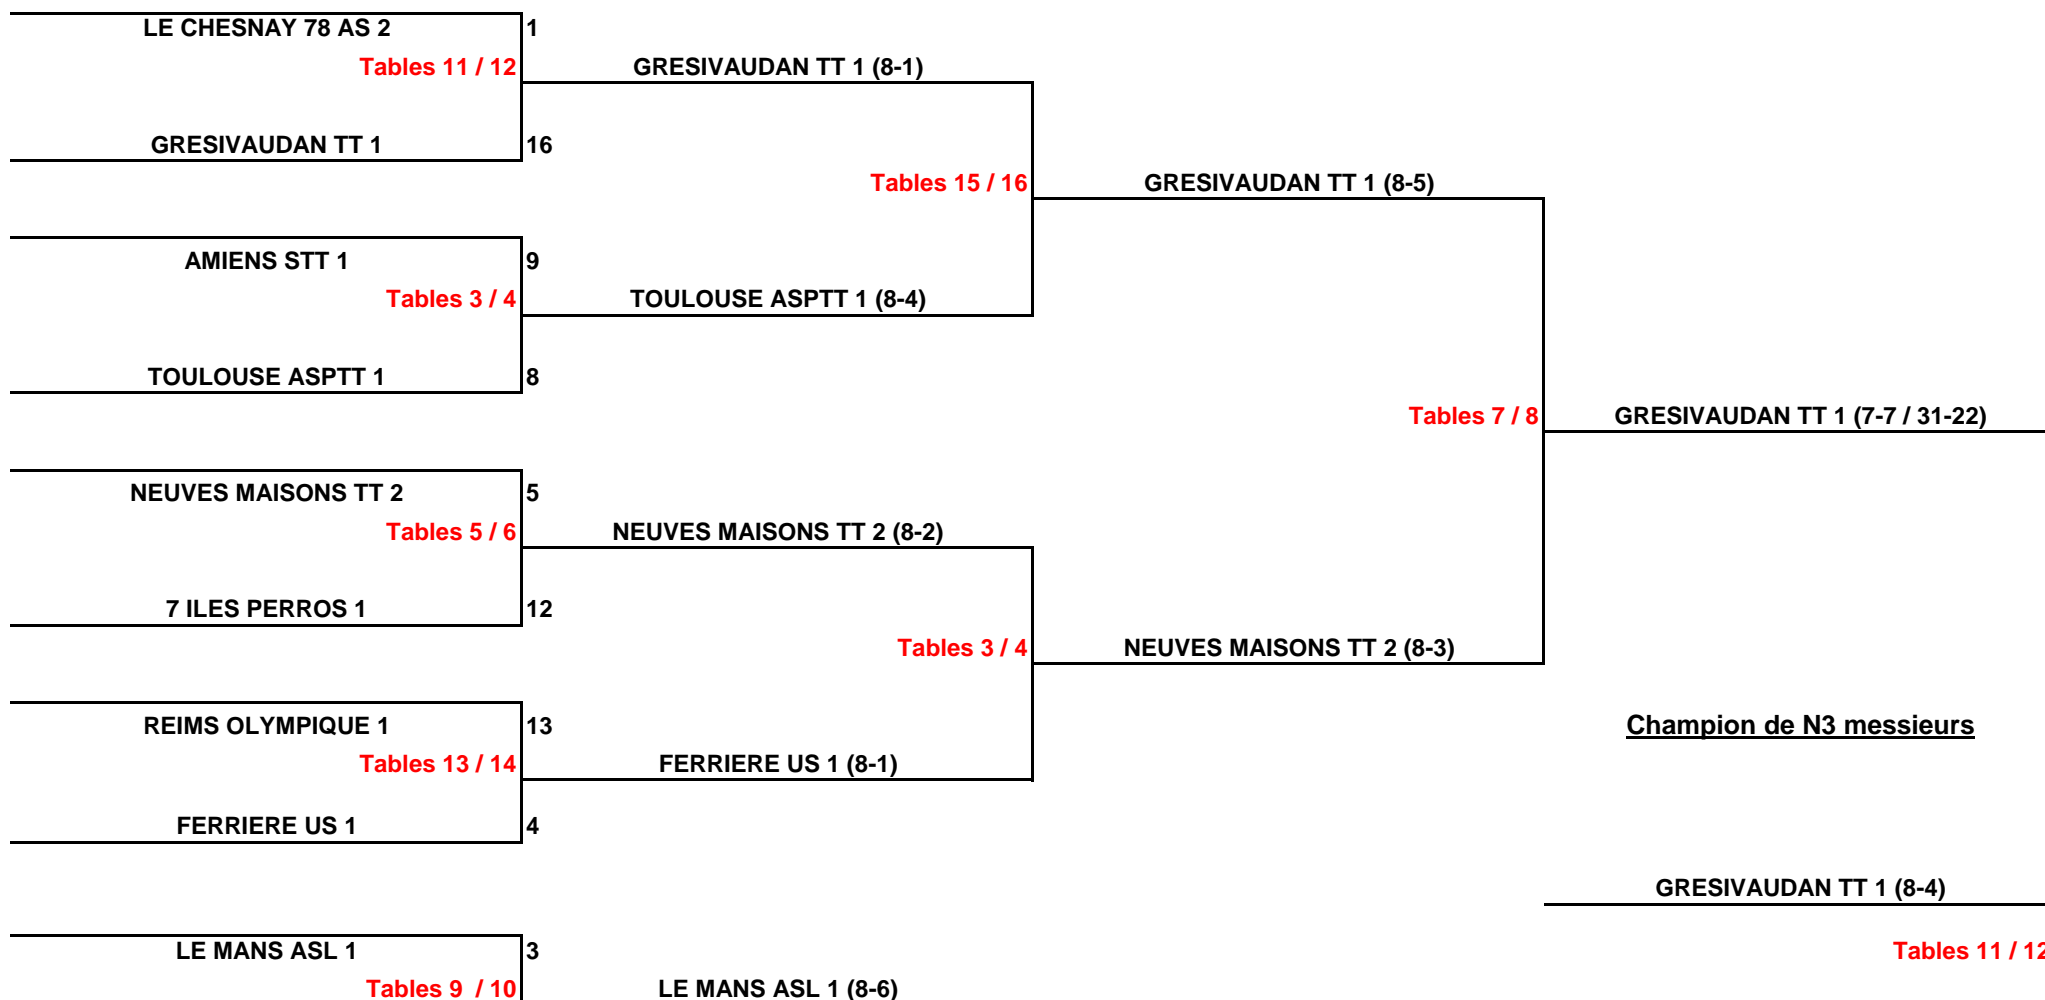

NATIONALE 3 MESSIEURS

Placement des équipes dans le tableau conformément à l'article 8 - Titre II des Règlements Sportifs

JOURNEE DES TITRES

1 / 8 de finale
Samedi 17 mai 2014
9 h 00

1 / 4 finales
Samedi 17 mai 2014
17 h 00

1 / 2 finales
Dimanche 18 mai 2014
9 h 00

Finale
Dimanche 18 mai 2014
13 h 30