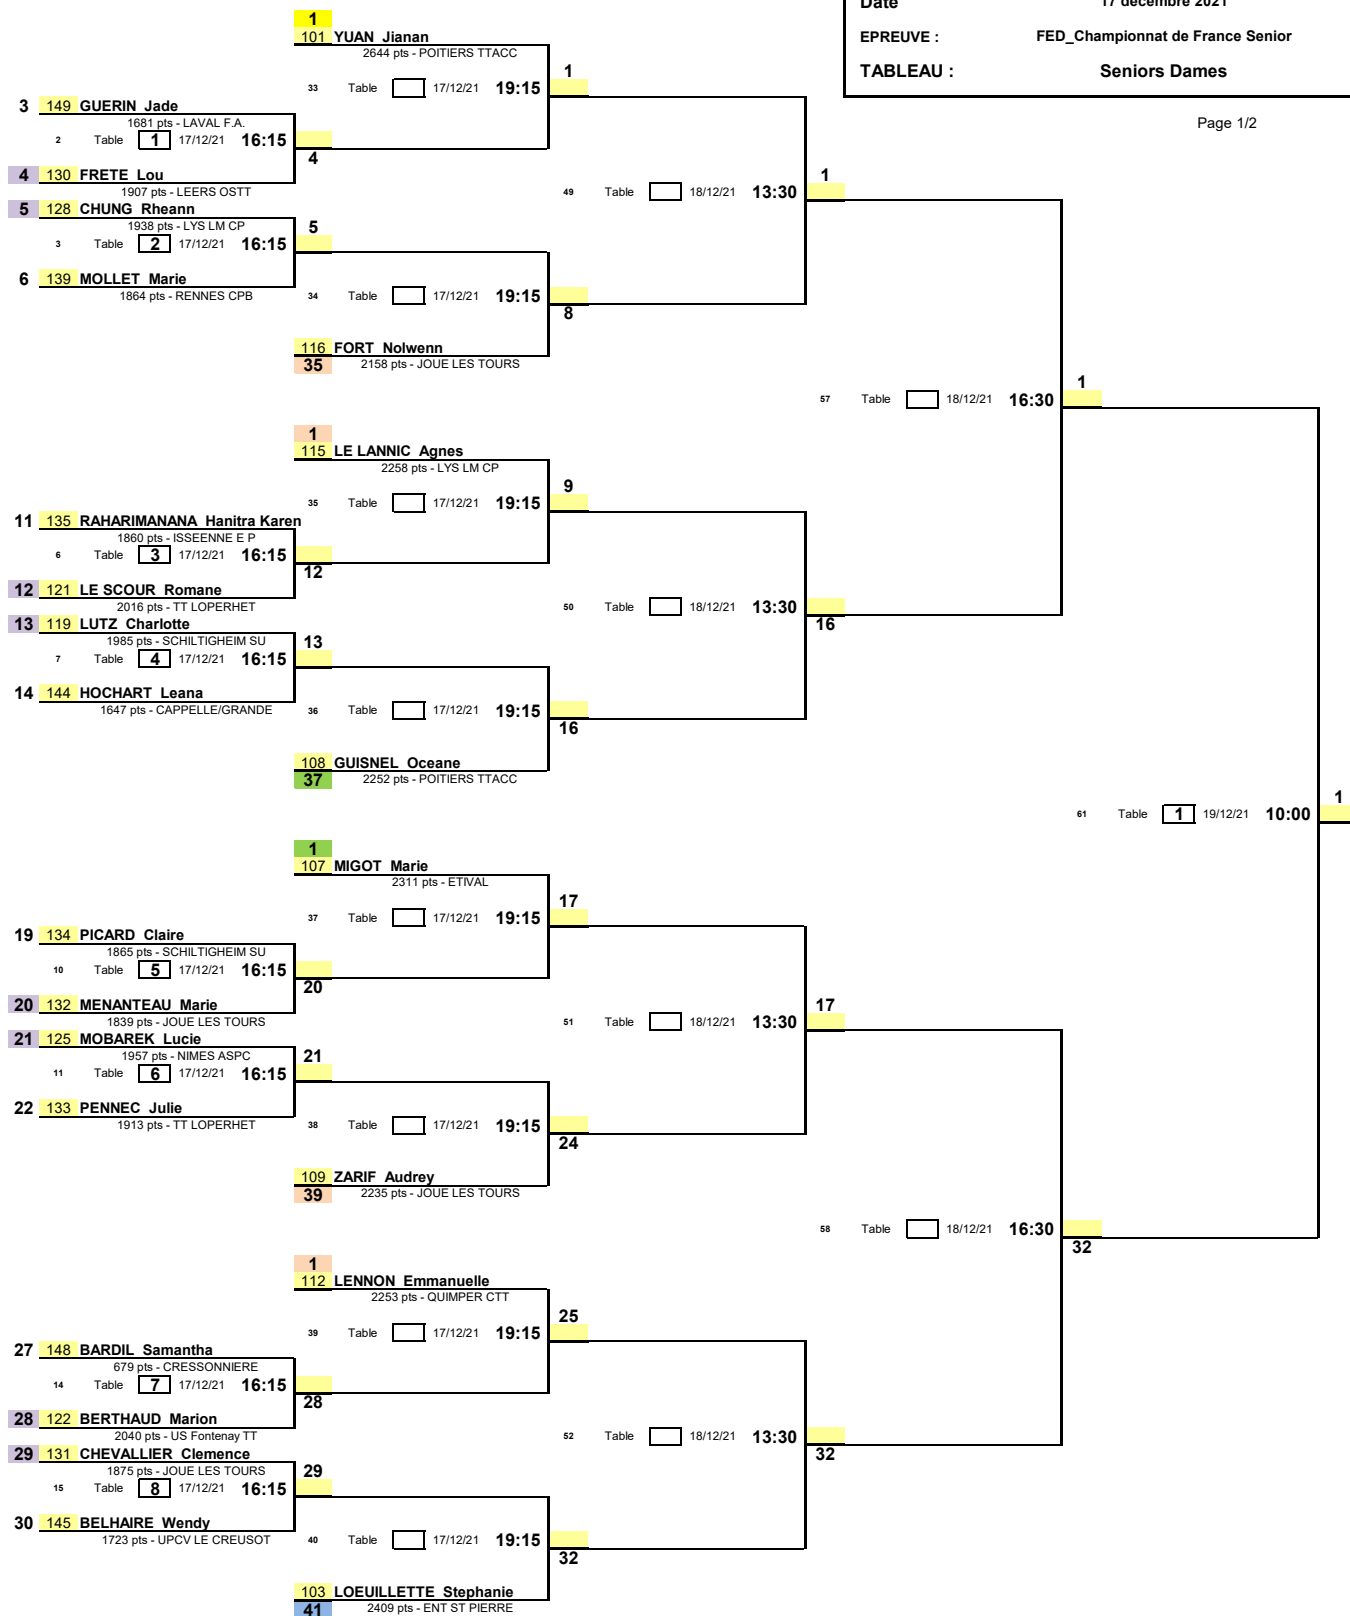

1/32ème de Finale

1/16ème de Finale

1/8ème de Finale

1/4ème de Finale

1/2ème de Finale

Date 17 décembre 2021
 EPREUVE : FED_Championnat de France Senior
 TABLEAU : Seniors Dames

Page 1/2

63