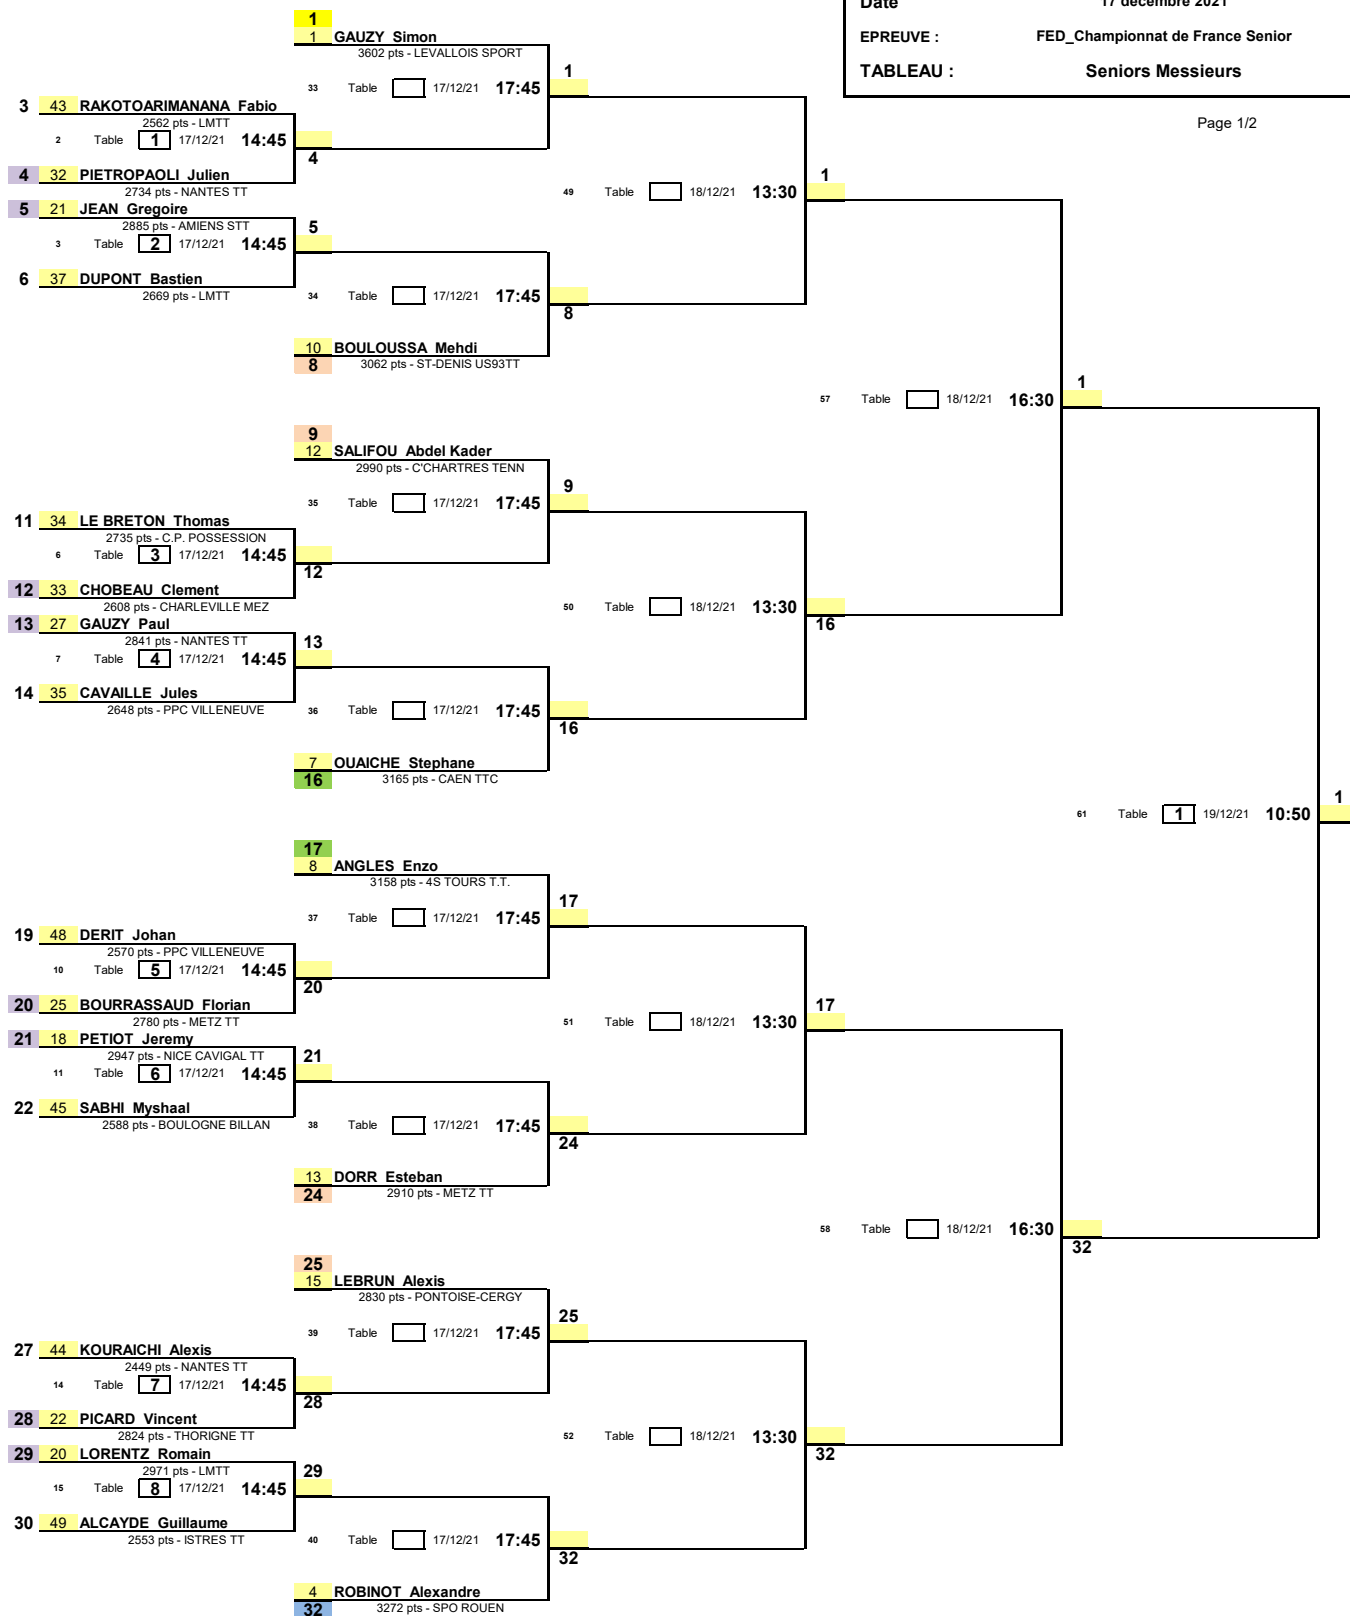

1/32ème de Finale

1/16ème de Finale

1/8ème de Finale

1/4ème de Finale

1/2ème de Finale

Date 17 décembre 2021  
 EPREUVE : FED\_Championnat de France Senior  
 TABLEAU : Seniors Messieurs

Page 1/2

63

Date 17 décembre 2021  
 EPREUVE : FED\_Championnat de France Senior  
 TABLEAU : Seniors Messieurs