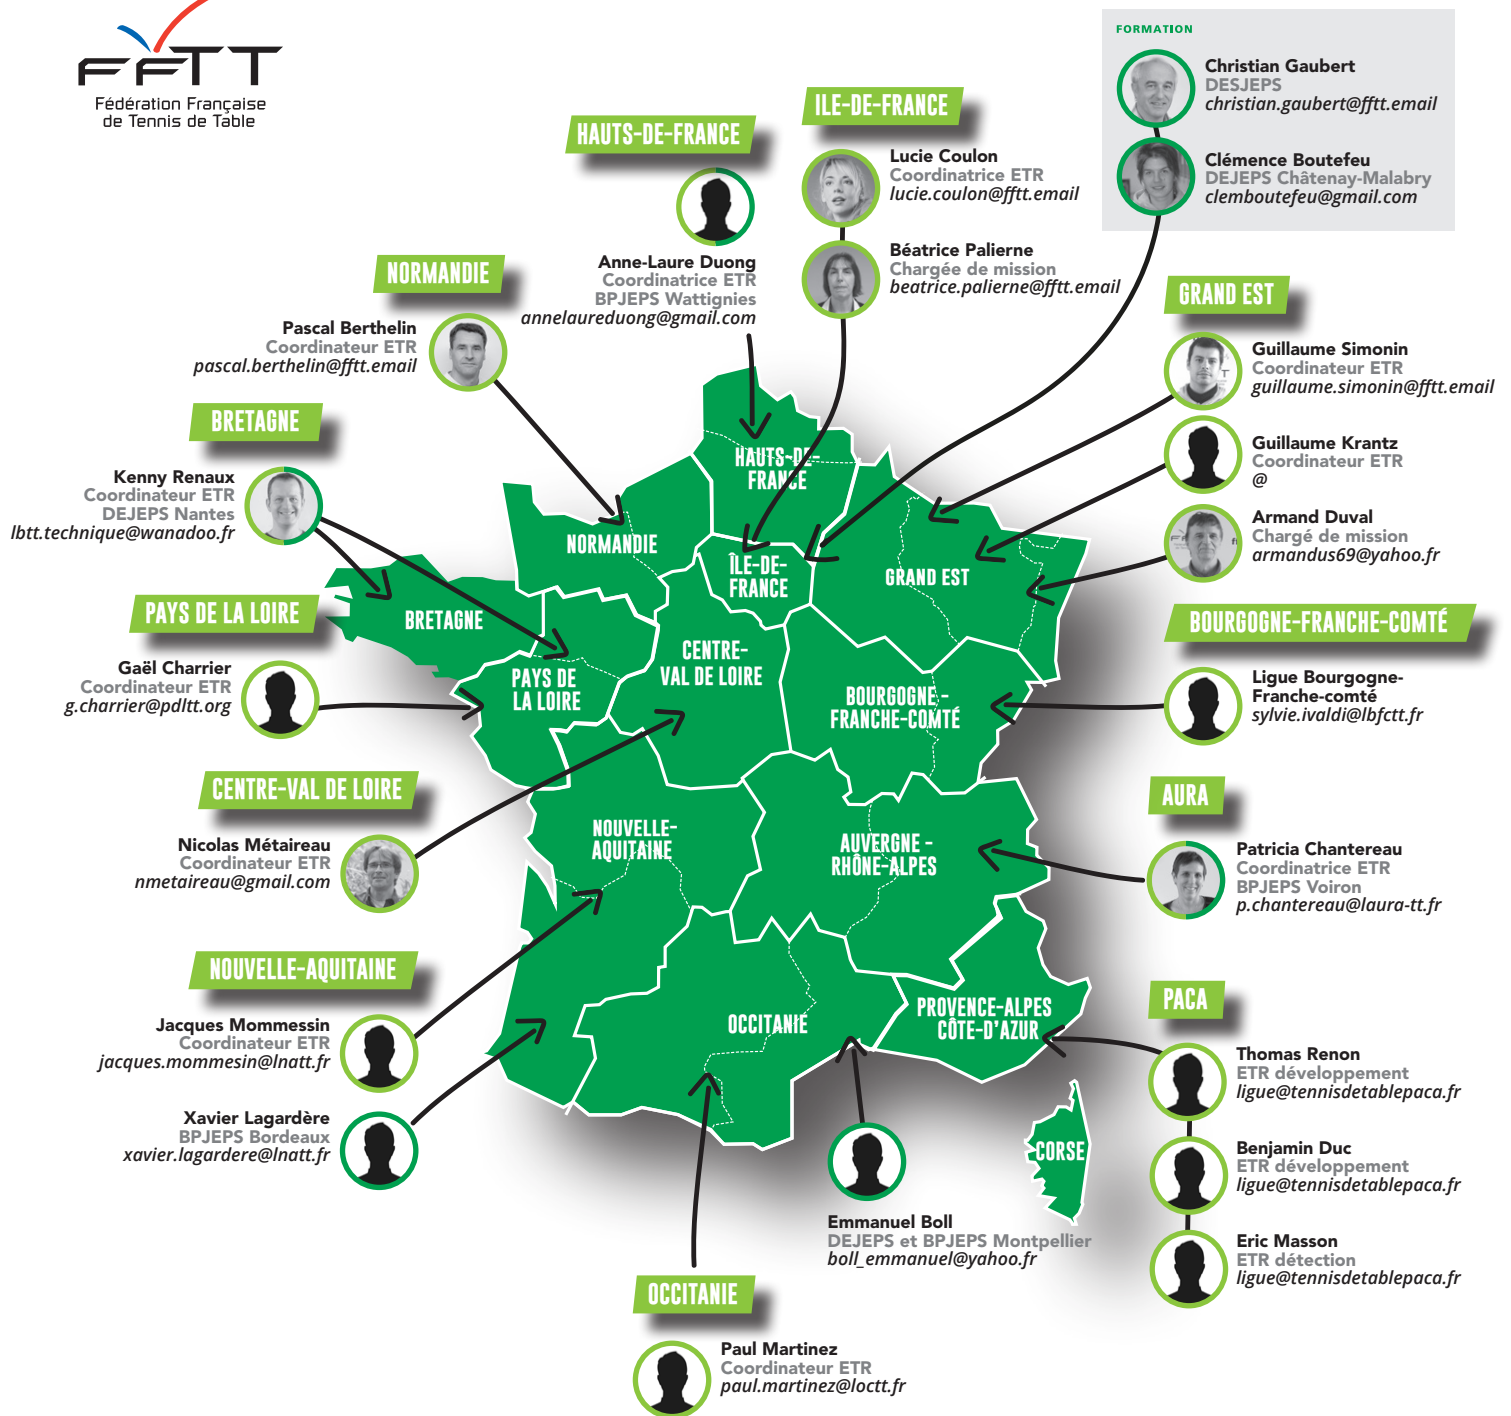

# ACCOMPAGNEMENT DES TERRITOIRES / FORMATION & EMPLOI

## OUTRE-MER

**Mickaël Mevellec**  
Coordinateur outre-mer  
mickaël.mevellec@fftt.email