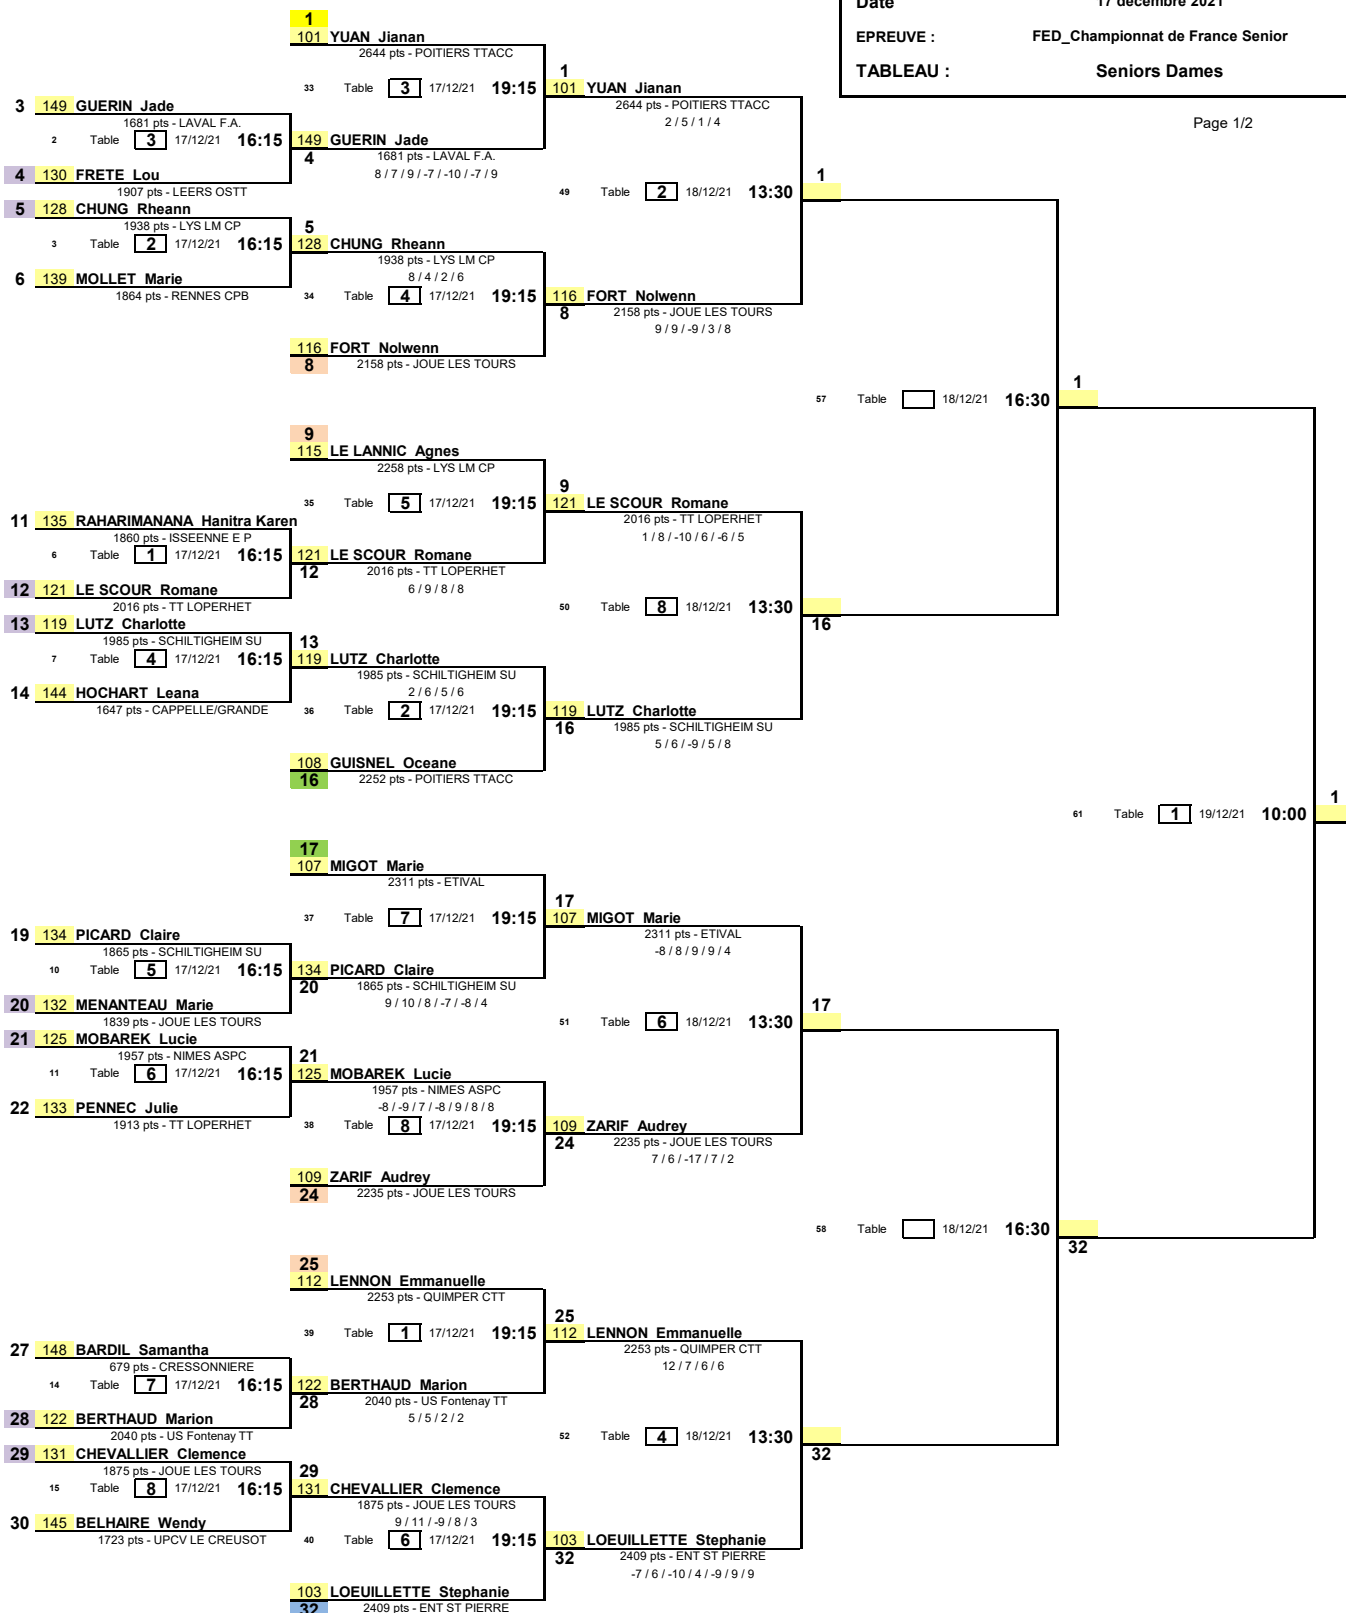

1/32ème de Finale

1/16ème de Finale

1/8ème de Finale

1/4ème de Finale

1/2ème de Finale

Date 17 décembre 2021  
 EPREUVE : FED\_Championnat de France Senior  
 TABLEAU : Seniors Dames

Page 1/2

63

Date 17 décembre 2021  
 EPREUVE : FED\_Championnat de France Senior  
 TABLEAU : Seniors Dames

Page 2/2

35	137 CHAN Crystal	1811 pts - ST-DENIS US93TT	18	Table	1	17/12/21	17:00
36	127 DE STOPPELEIRE Clea	1840 pts - ARGENTAN BAYARD					
37	124 CLAVIER Claire	1956 pts - LE MANS SARTHE	19	Table	2	17/12/21	17:00
38	143 CARIOU Mathilde	1739 pts - TT LOPERHET					
	104 GASNIER Laura	2380 pts - ENT ST PIERRE	41	Table	3	17/12/21	20:00
	137 CHAN Crystal	1811 pts - ST-DENIS US93TT					
	36	1811 pts - ST-DENIS US93TT					
	124 CLAVIER Claire	1956 pts - LE MANS SARTHE	37				
	114 LUTZ Camille	2231 pts - ST-DENIS US93TT	42	Table	4	17/12/21	20:00
	43	2231 pts - ST-DENIS US93TT					

33	104 GASNIER Laura	2380 pts - ENT ST PIERRE	53	Table	1	18/12/21	14:20
33	114 LUTZ Camille	2231 pts - ST-DENIS US93TT	40				
33	59	Table				18/12/21	17:20

43	146 MARTIN Lucie	1686 pts - LYS LM CP	22	Table	3	17/12/21	17:00
44	118 COK Isa	2155 pts - ISSEENNE E P					
45	126 NIVELLE Elodie	2026 pts - LE MANS SARTHE	23	Table	4	17/12/21	17:00
46	140 PERRET Charlotte	1651 pts - CLAMART CSM					
	110 LIU Yu-Hua	2272 pts - PARIS 13 TT	43	Table	2	17/12/21	20:00
	118 COK Isa	2155 pts - ISSEENNE E P	44				
	126 NIVELLE Elodie	2026 pts - LE MANS SARTHE	45				
	140 PERRET Charlotte	1651 pts - CLAMART CSM	46	Table	6	17/12/21	20:00
	106 LE MANSEC Aurore	2403 pts - ST QUENTIN TT	45				

1/8 de Finale

1/4 de Finale

1/2 Finale

Finale