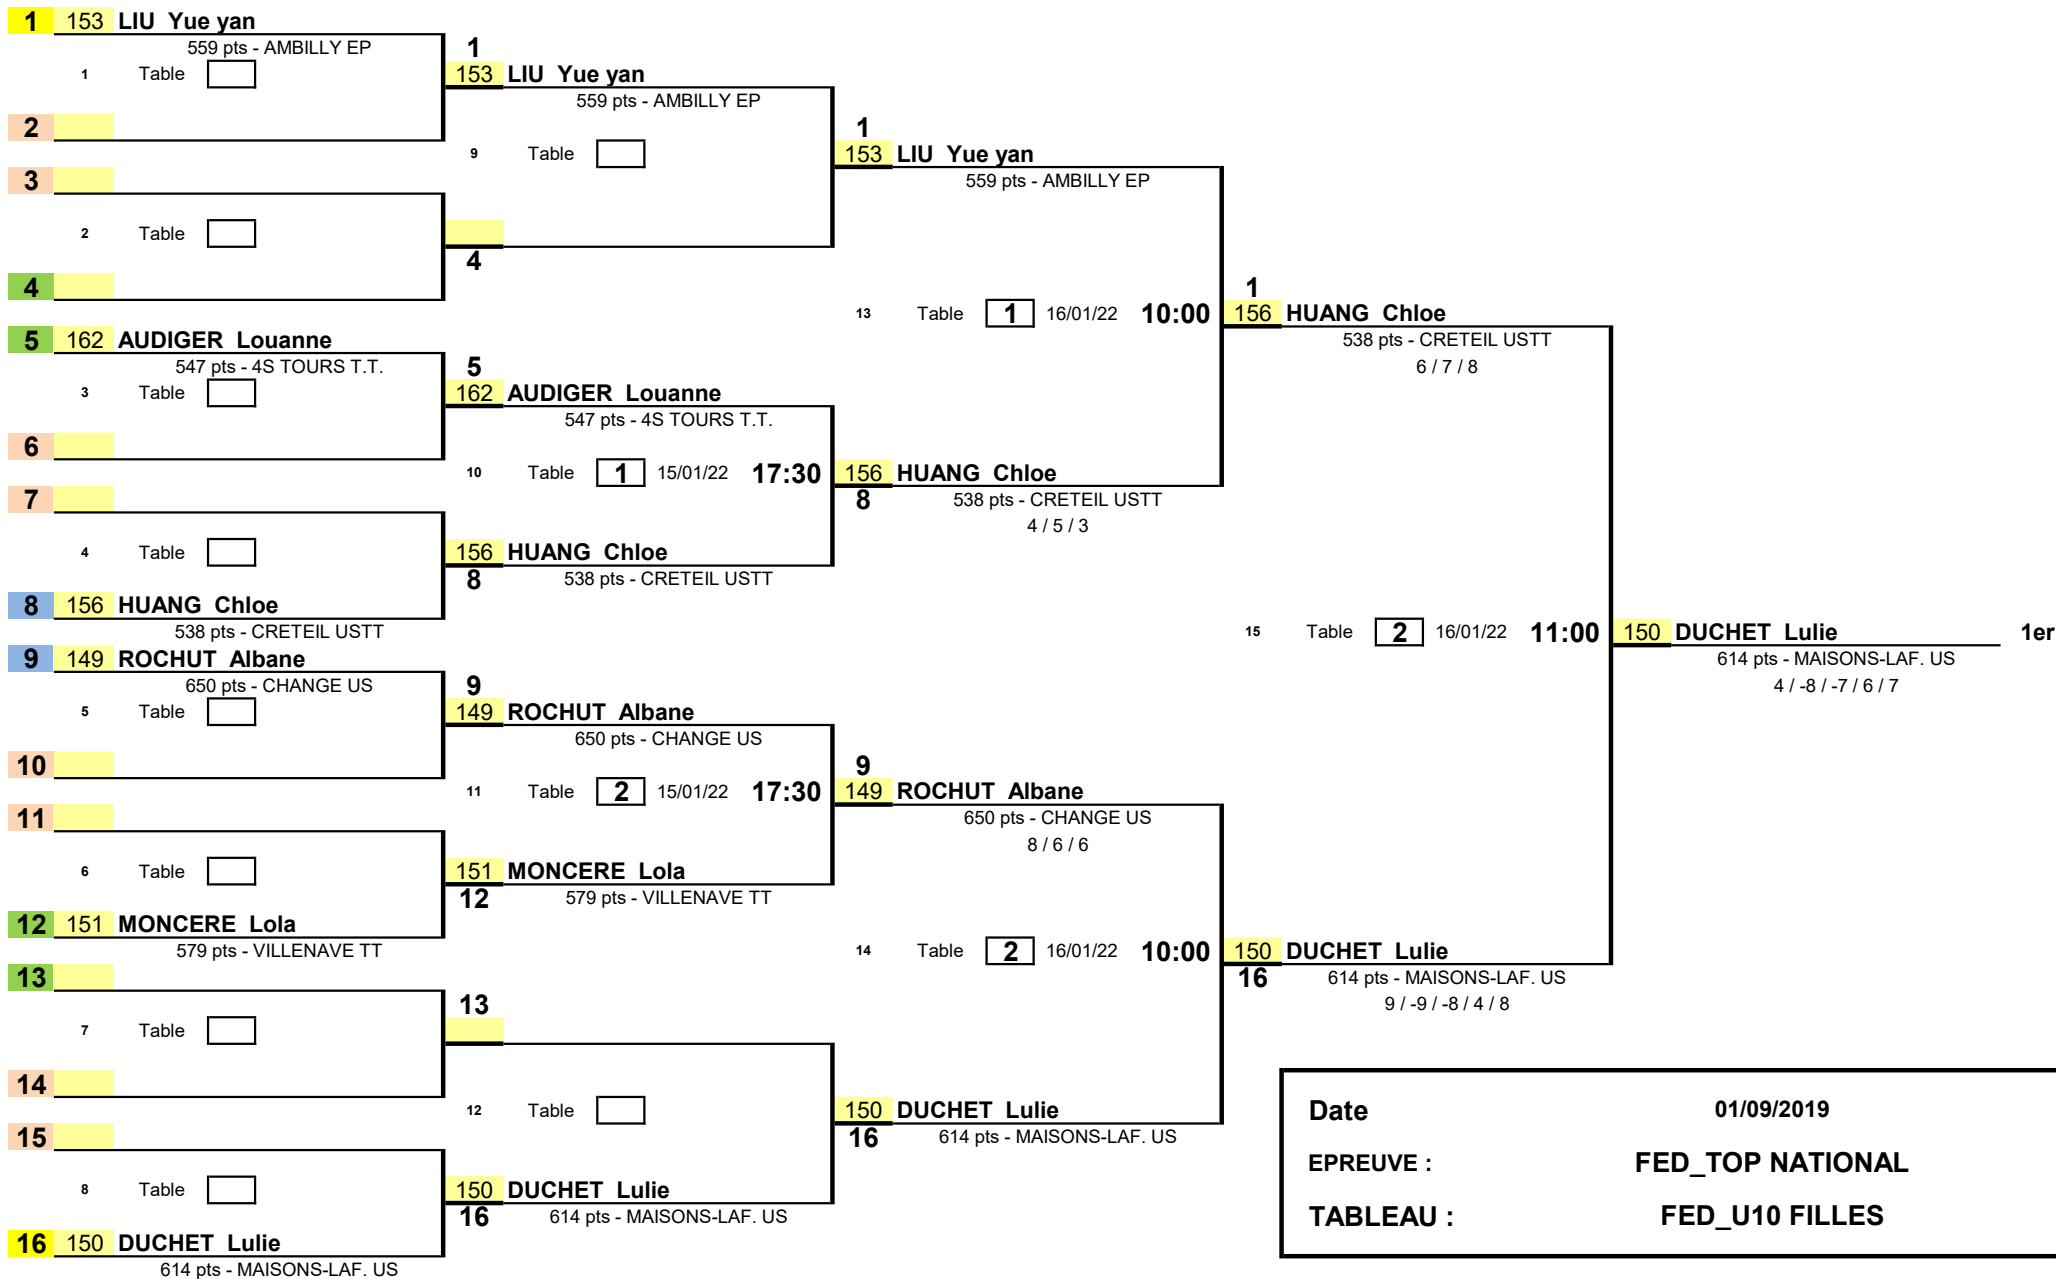

1/8 de Finale

1/4 de Finale

1/2 Finale

Finale

Date	01/09/2019
EPREUVE :	FED_TOP NATIONAL
TABLEAU :	FED_U10 FILLES