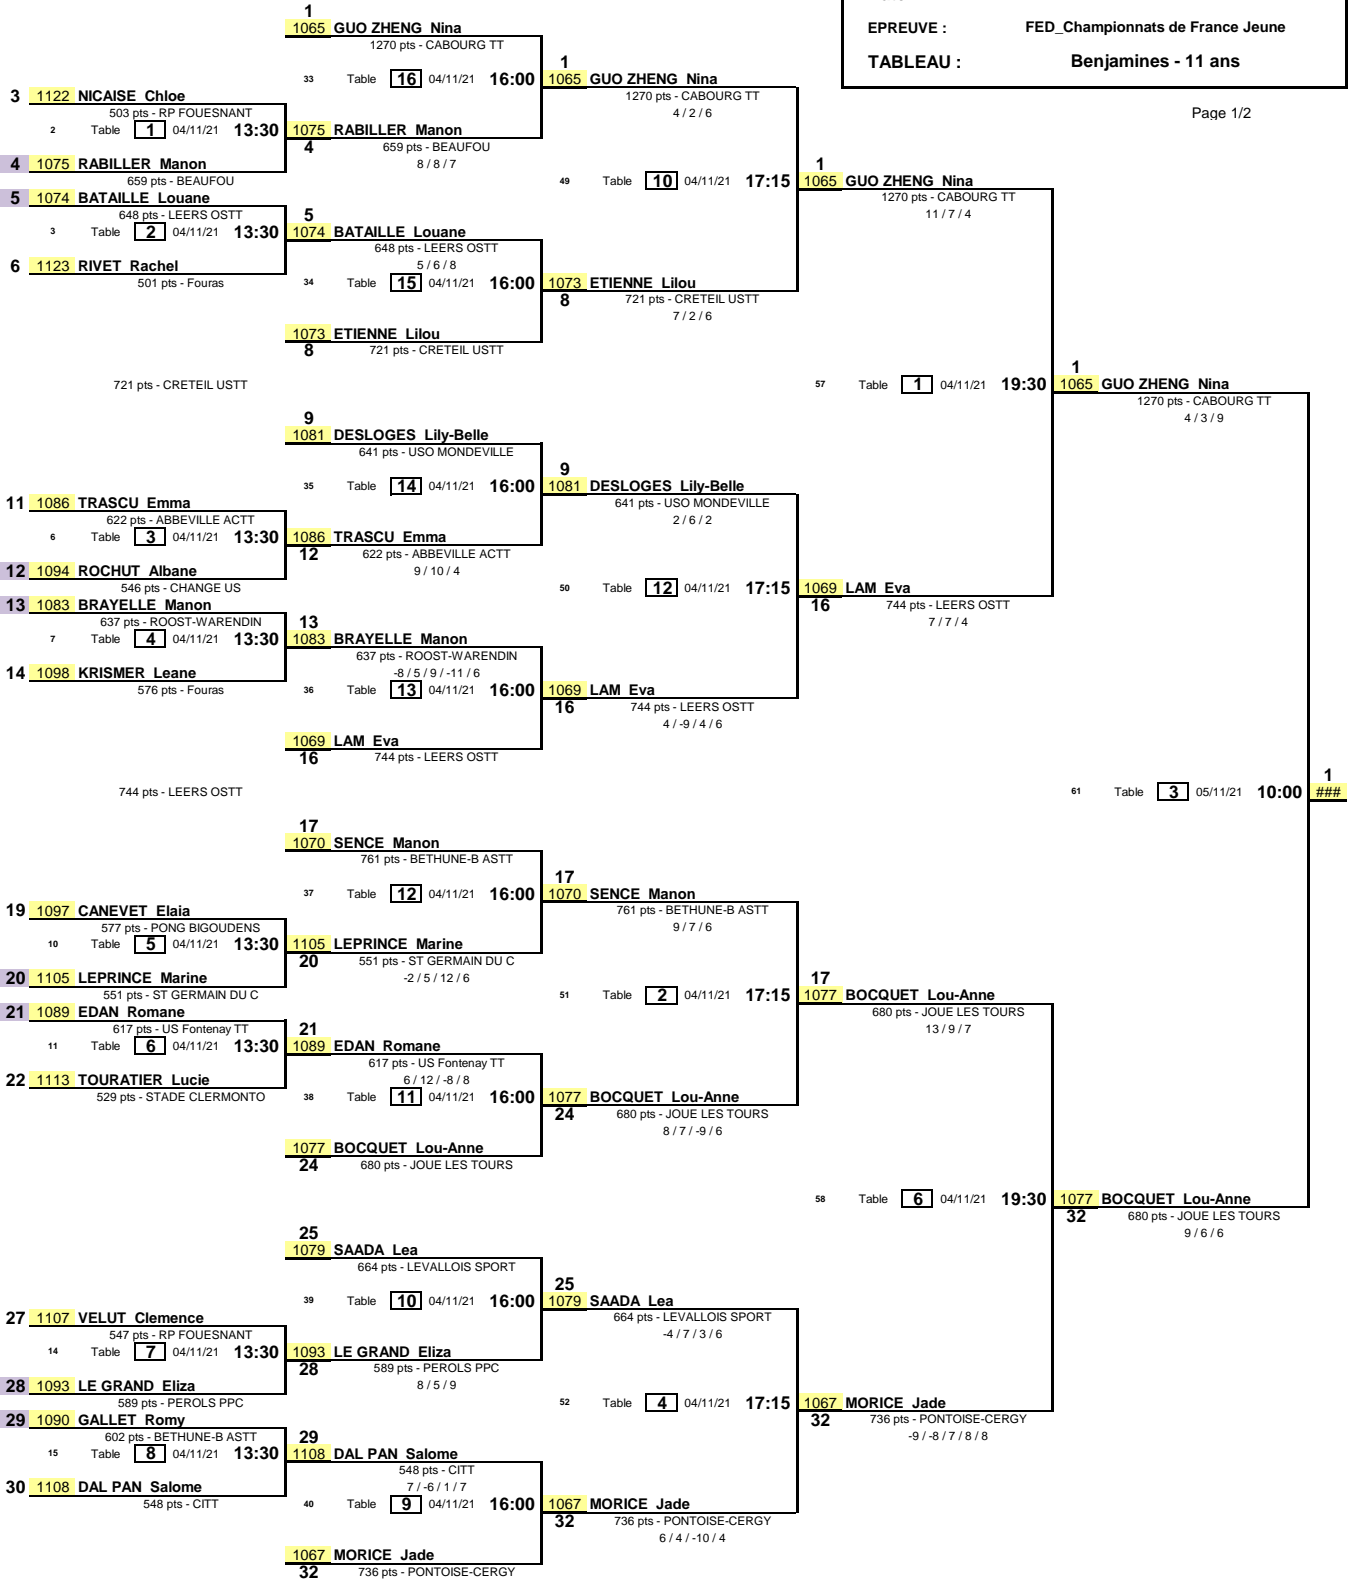

1/32ème de Finale

1/16ème de Finale

1/8ème de Finale

1/4ème de Finale

1/2ème de Finale

Date : 4 novembre 2021  
 EPREUVE : FED\_Championnats de France Jeune  
 TABLEAU : Benjamines - 11 ans

Page 1/2

Date 4 novembre 2021  
 EPREUVE : FED\_Championnats de France Jeune  
 TABLEAU : Benjamines - 11 ans

## 1/8 de Finale

## 1/4 de Finale