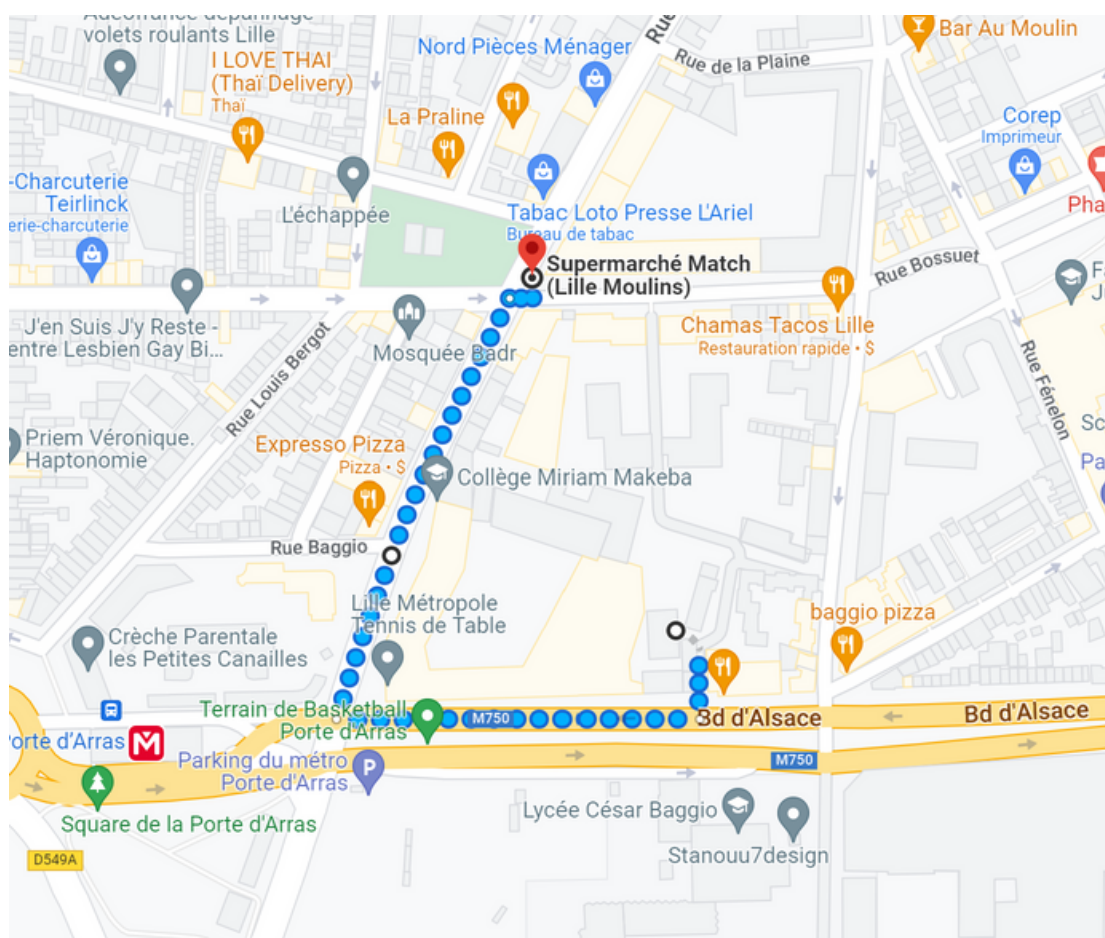

La carte de la buvette se trouve en pièce-jointe.

- **Dans les environs**

Dans les environs se trouvent plusieurs restaurants ainsi qu'un supermarché à 2 minutes de marche (180 m)

Transport

L'accès au Complexe Micheline Ostermeyer se fait au 19 Boulevard d'Alsace, 59000 Lille.

- **Metro** 🚇

Le complexe est accessible par métro à l'arrêt Porte D'Arras de la ligne 2.

- **Bus** 🚌

- Le complexe est également accessible par bus via les lignes CITL, 14, 852, 856, 858, 871, 871S, 883.
- Les horaires de bus sont consultables sur ilevia.fr
- Pour les personnes se rendant en voiture au complexe, des places de stationnement existent en face de celui-ci.

Les hôtels à proximité du Complexe Micheline Ostermeyer sont les suivants :

B&B Lillenum		<ul style="list-style-type: none">• distance avec la salle : 1,8 km• 306 Rue Geneviève Anthonioz de Gaulle, 59000 Lille• 0892233452
Best Western Urban Hôtel - Rococo Restaurant		<ul style="list-style-type: none">• distance avec la salle : 1,1 km• 48 Rue de Valenciennes bis, 59000 Lille• http://urbanhotel.fr/• 0320925057
Hôtel Campanile Lille CHR		<ul style="list-style-type: none">• distance avec la salle : 2,4 km• Rue Jean Charles Borda, 59000 Lille• https://lille-sud-chr.campanile.com/• 0320533055
ibis Lille Centre Grand Palais		<ul style="list-style-type: none">• distance avec la salle : 2,8 km• 1-3 Rue des Moulins de Garance, 59000 Lille• all.accor.com• 0320113790
ibis Styles Lille Centre Grand Place		<ul style="list-style-type: none">• distance avec la salle : 2,4 km• 28 Rue Anatole France, 59000 Lille• 0320552511