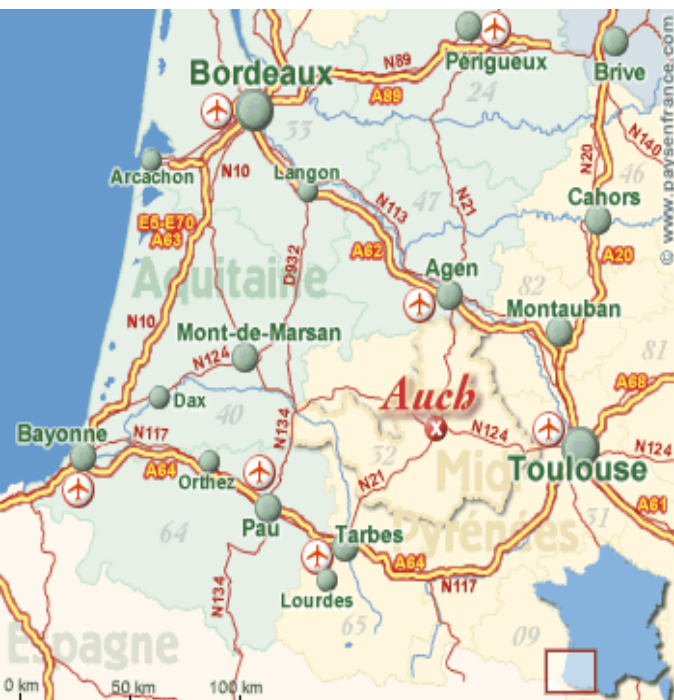

LOTT

CCFIS

Associations
Nos Talents !

BIENVENUE à AUCH (Gers - 32)

Capitale de la GASCOGNE

Comment venir à AUCH ?

En Voiture : Toulouse est à 73 km, Agen à 75 km, Tarbes à 75 km et Montauban à 75 km.

S'il n'y a pas d'autoroutes dans le Gers, les nationales (N124 et N21) sont de bonne qualité et agréables avec une circulation en général très fluide (sauf à proximité de Toulouse où le trafic est souvent plus dense).

Depuis Bordeaux, Agen

- Prendre la N113 ou l'A62 jusqu'à **Agen** (sortie 7 sur l'A62). Descendre ensuite par la N21 vers Lectoure, Fleurance et Auch).

Depuis Toulouse

- La N124 mène directement à **Auch** (suivre l'Isle Jourdain, puis Gimont).

Depuis Bayonne/Pau

- Suivre la N117 ou l'A64 jusqu'à **Tarbes** (en passant par Pau). À Tarbes, prendre la N21 en direction d'**Auch**.

En Avion : Les aéroports les plus proches sont ceux de Toulouse et d'Agen

En venant de Toulouse,

- au rond point en bout de la 4 voie, prenez la 3^{ème} sortie (Auch Centre).
- Continuez toujours tout droit jusqu'à la place de Verdun (après le 2^{ème} feu).
- Prenez la 2^{ème} sortie Avenue Alsace.
- Tournez tout de suite à gauche après le pont, Boulevard Sadi Carnot.
- Continuez toujours tout droit et après le 2^{ème} feu, rejoignez l'Avenue des Pyrénées.
- Faites 200 m et tournez à gauche sur l'Avenue du Général De Gaulle.