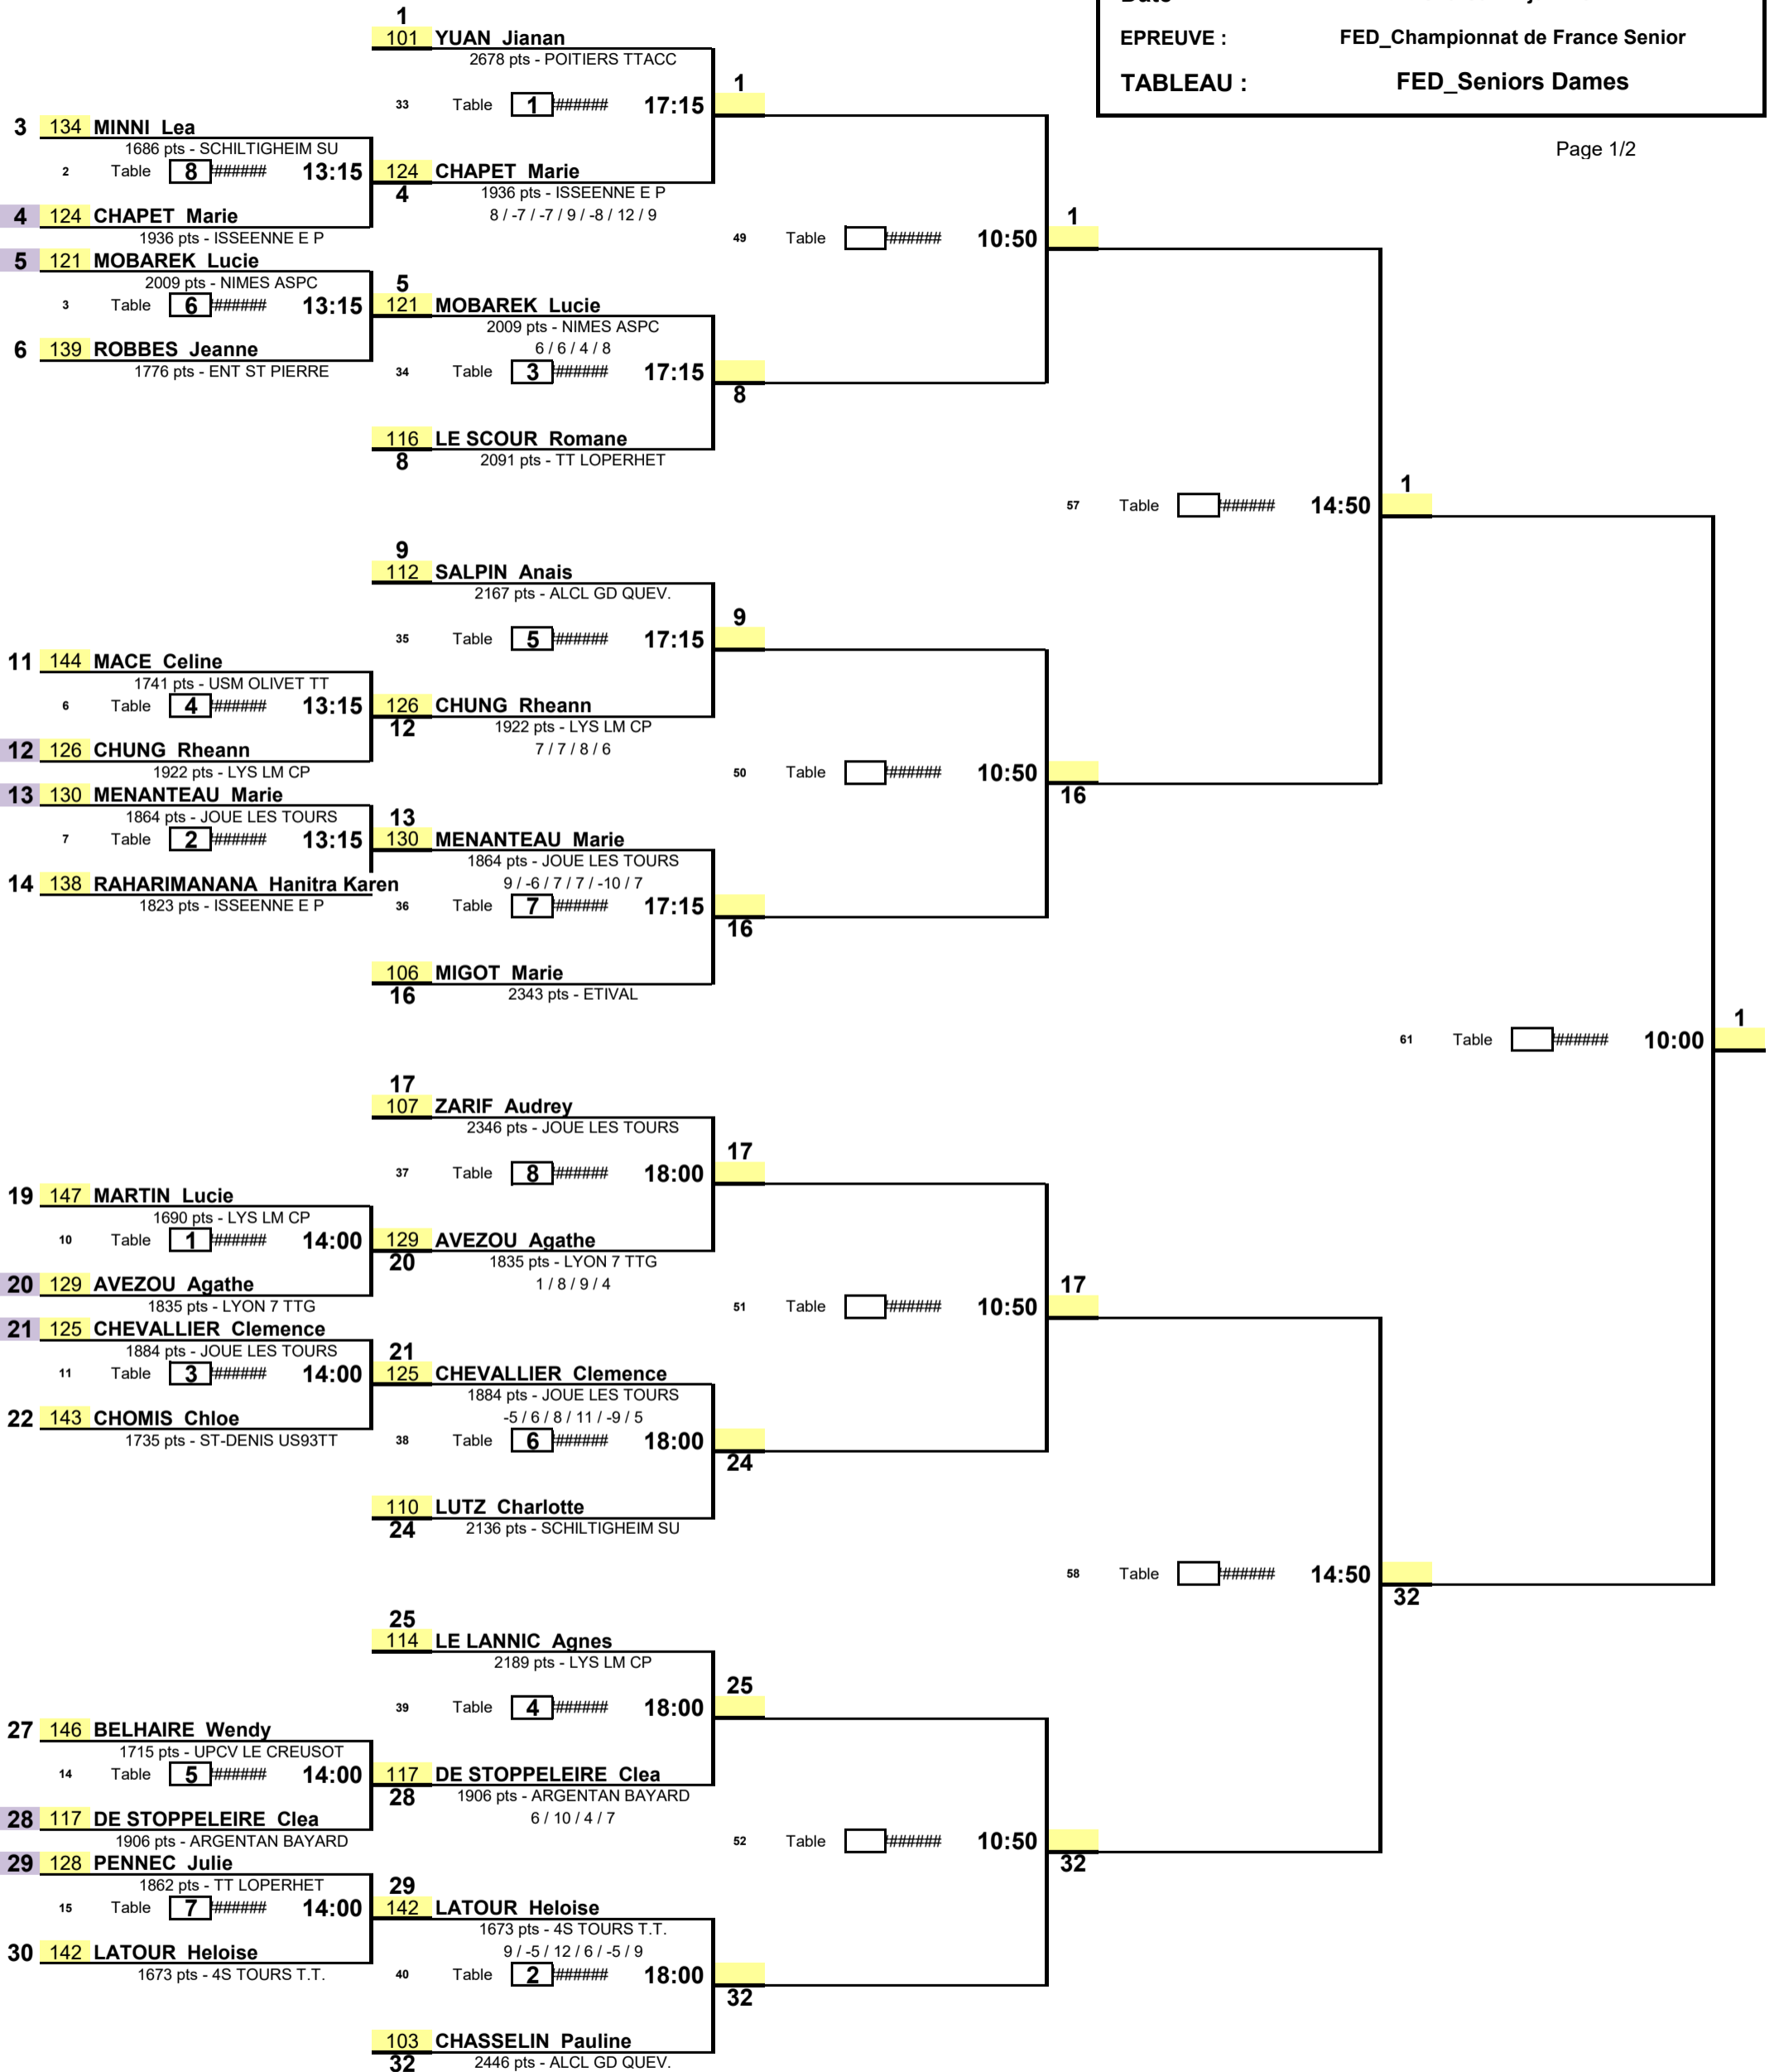

1/32ème de Finale

1/16ème de Finale

1/8ème de Finale

1/4ème de Finale

1/2ème de Finale

Date	vendredi 24 juin 2022
EPREUVE :	FED_Championnat de France Senior
TABLEAU :	FED_Seniors Dames

Page 1/2

1/32ème de Finale

1/16ème de Finale

1/8ème de Finale

1/4ème de Finale

1/2ème de Finale

Date : vendredi 24 juin 2022  
 EPREUVE : FED\_Championnat de France Senior  
 TABLEAU : FED\_Seniors Dames

Page 2/2