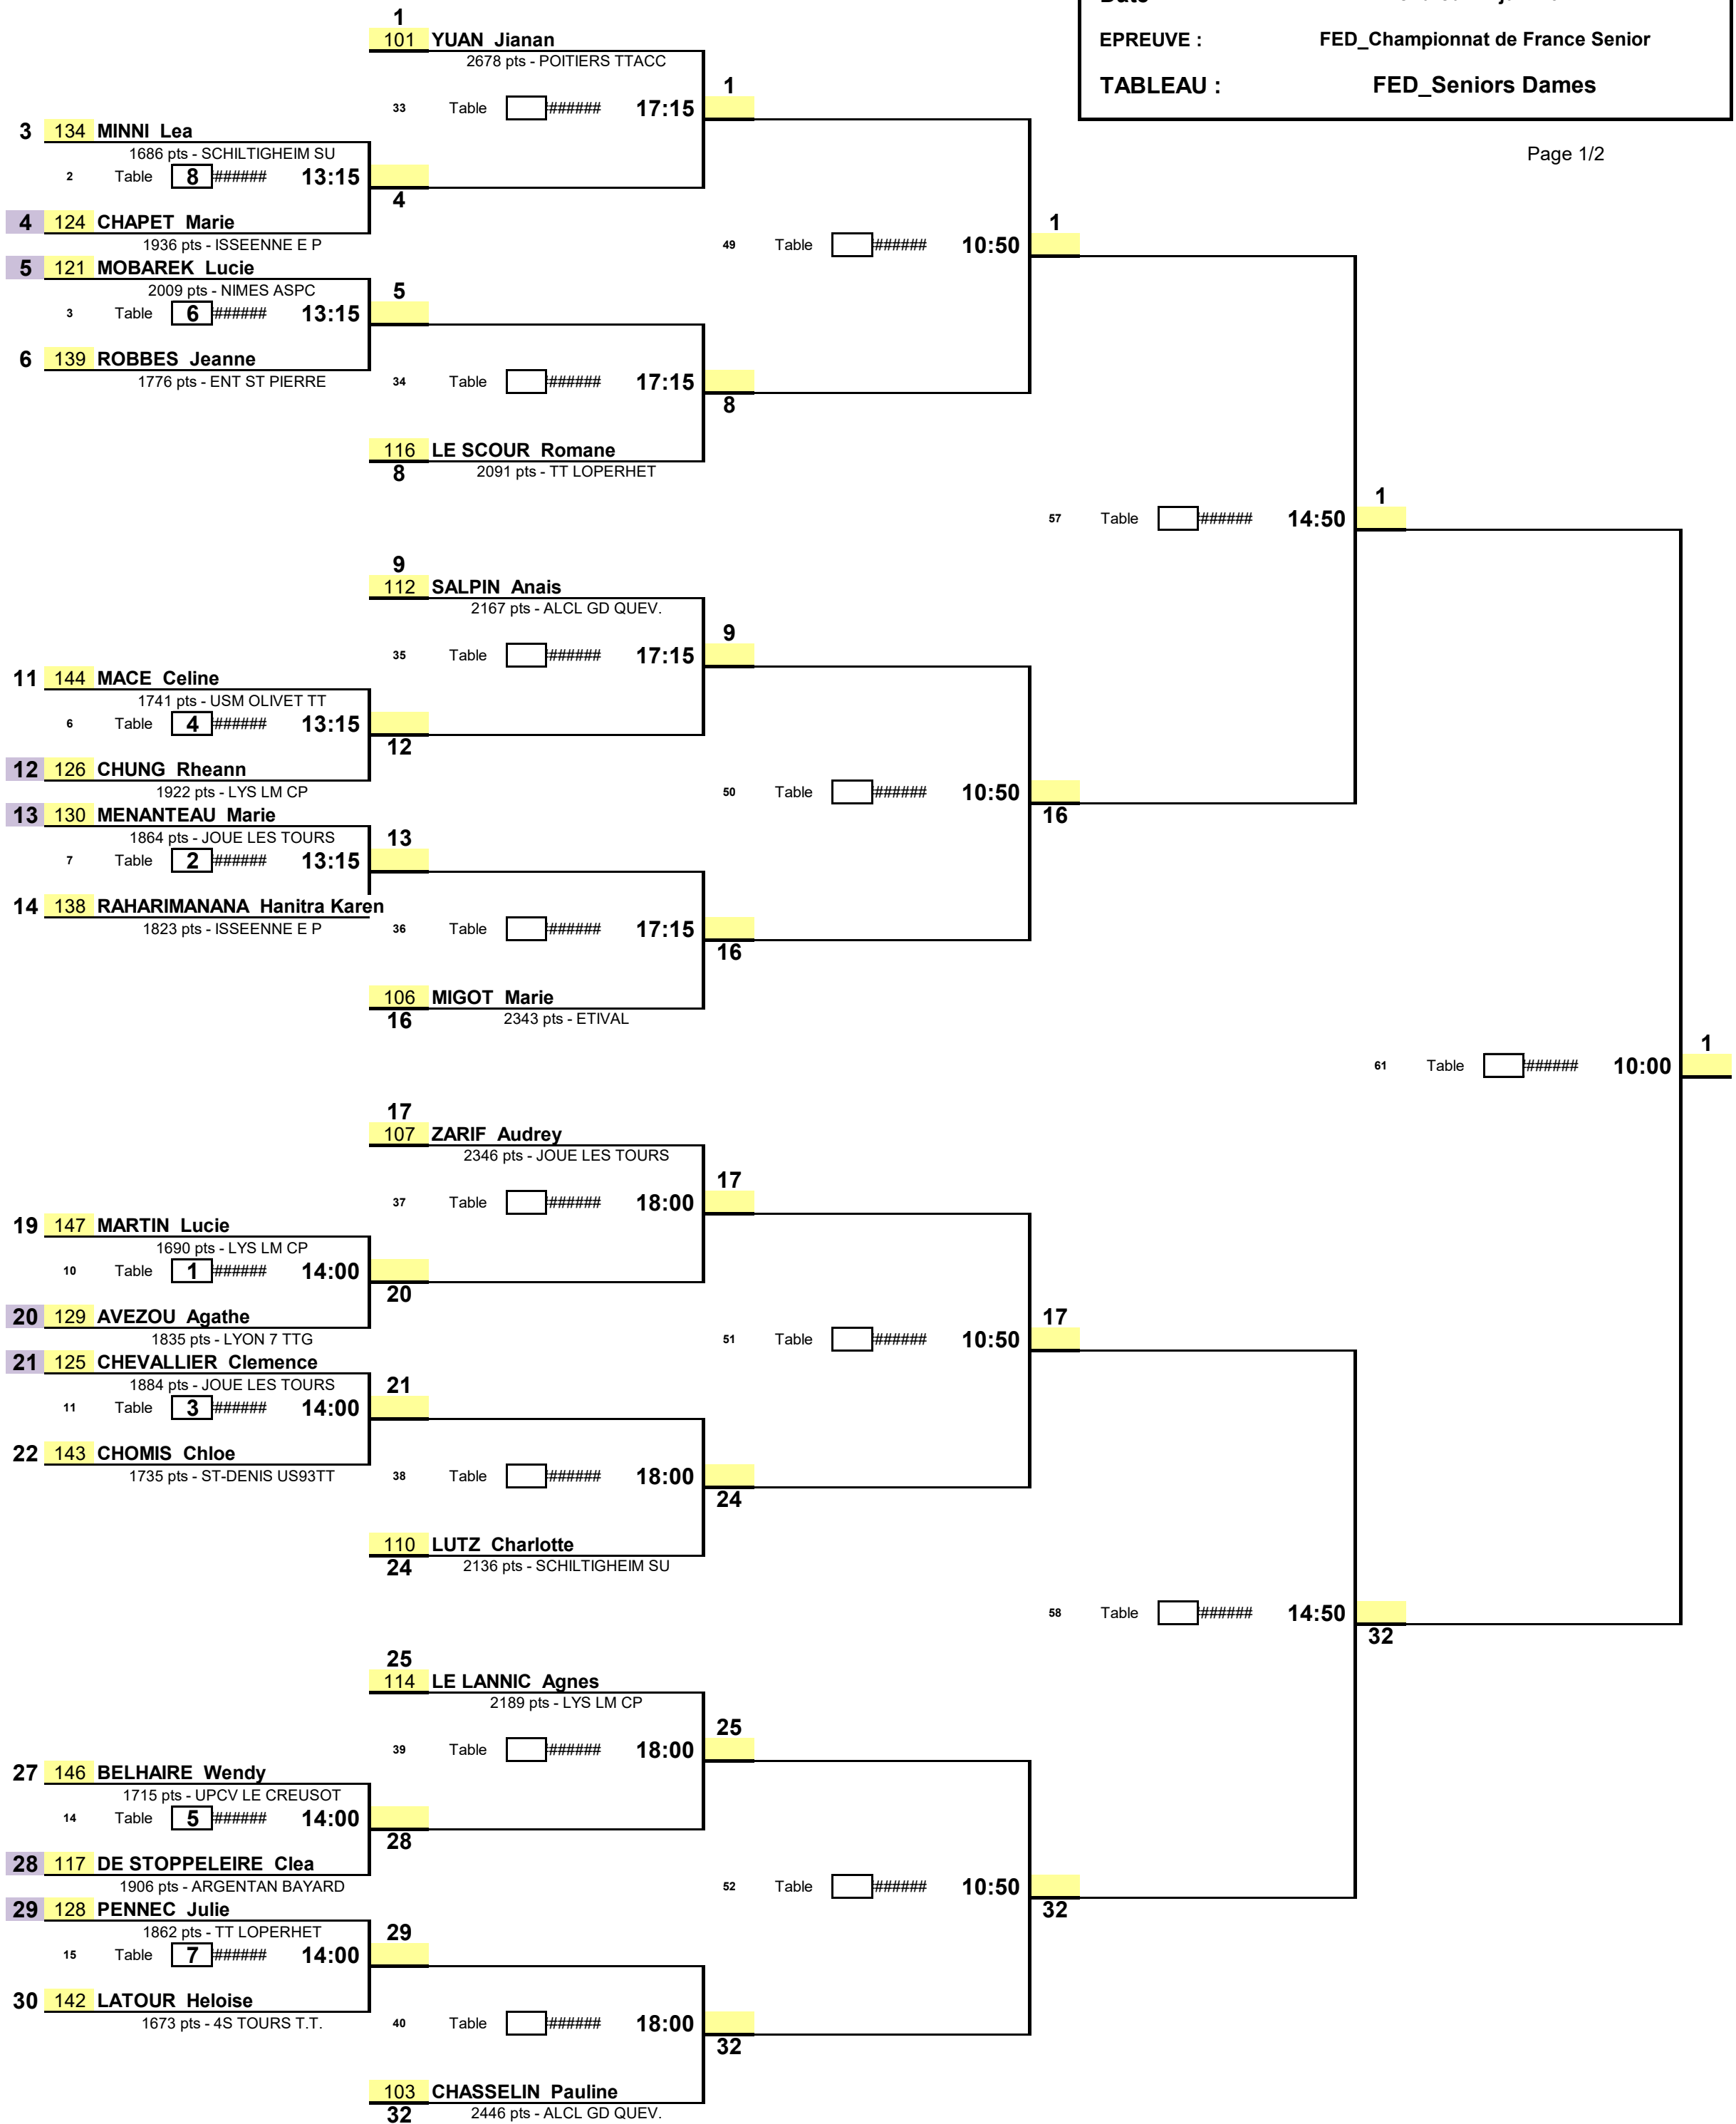

1/32ème de Finale

1/16ème de Finale

1/8ème de Finale

1/4ème de Finale

1/2ème de Finale

Date vendredi 24 juin 2022
 EPREUVE : FED_Championnat de France Senior
 TABLEAU : FED_Seniors Dames

Page 1/2

1/32ème de Finale