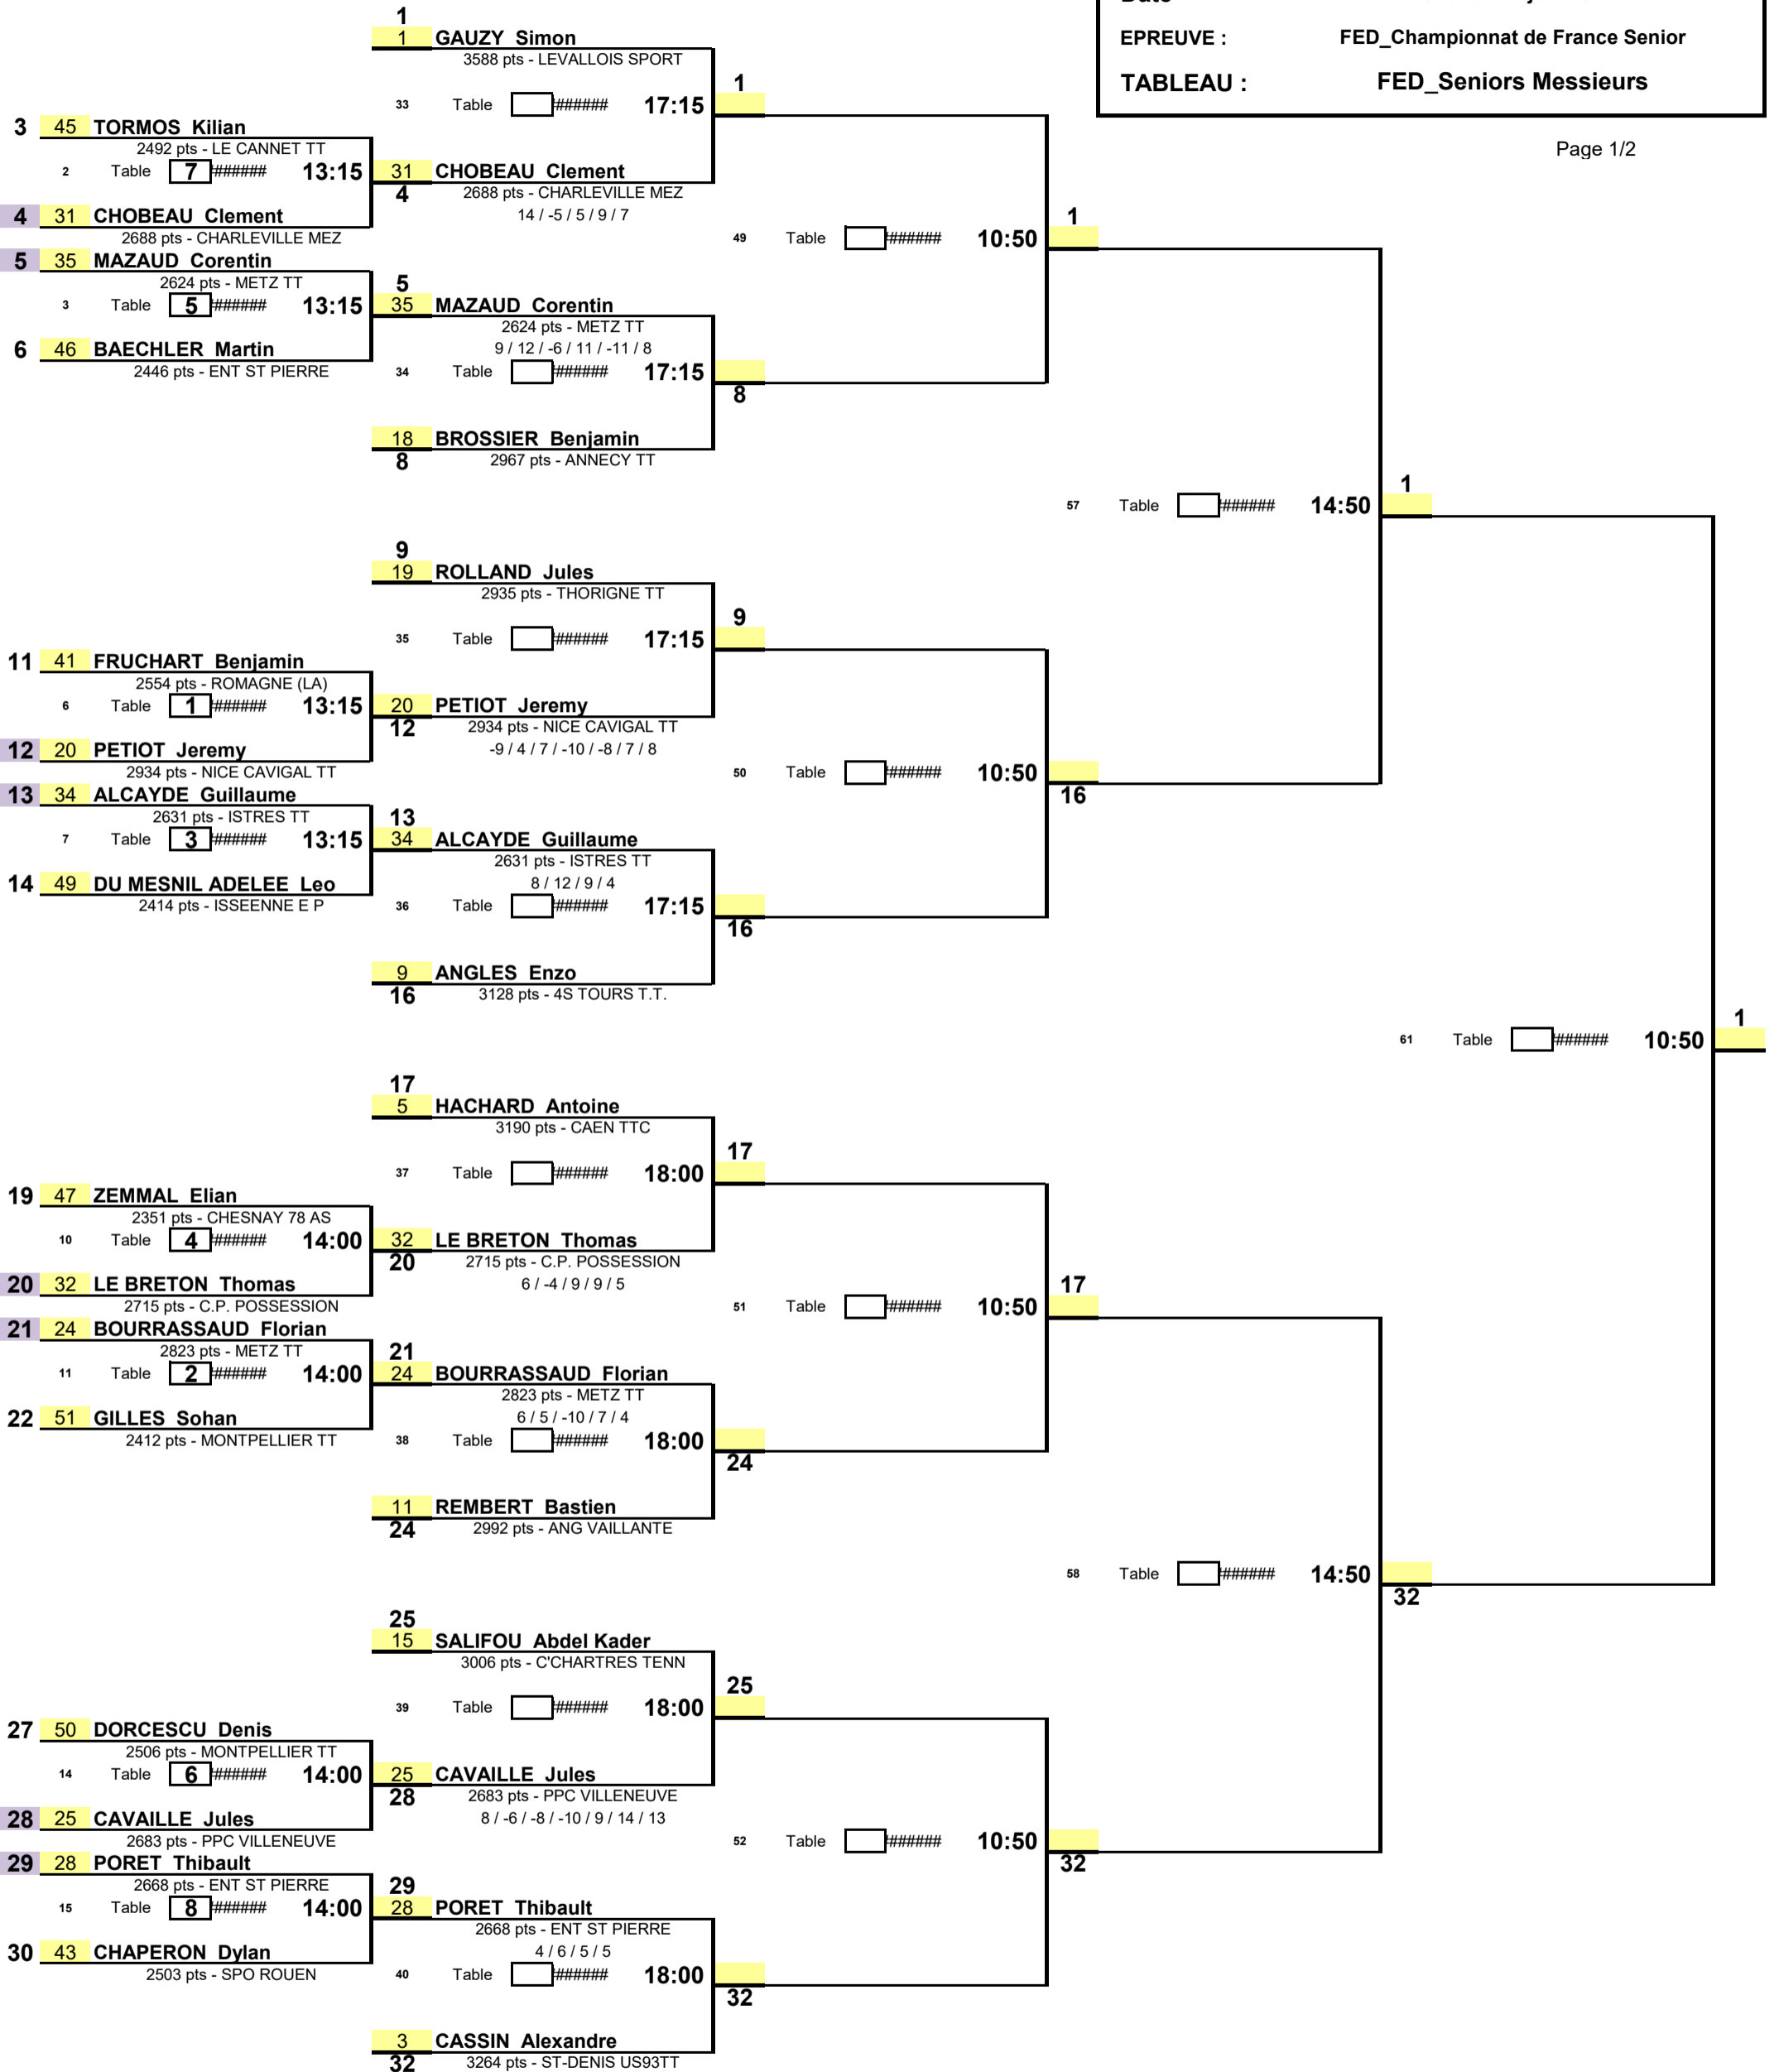

1/32ème de Finale

1/16ème de Finale

1/8ème de Finale

1/4ème de Finale

1/2ème de Finale

Date : vendredi 24 juin 2022
 EPREUVE : FED_Championnat de France Senior
 TABLEAU : FED_Seniors Messieurs

Page 1/2

1/32ème de Finale