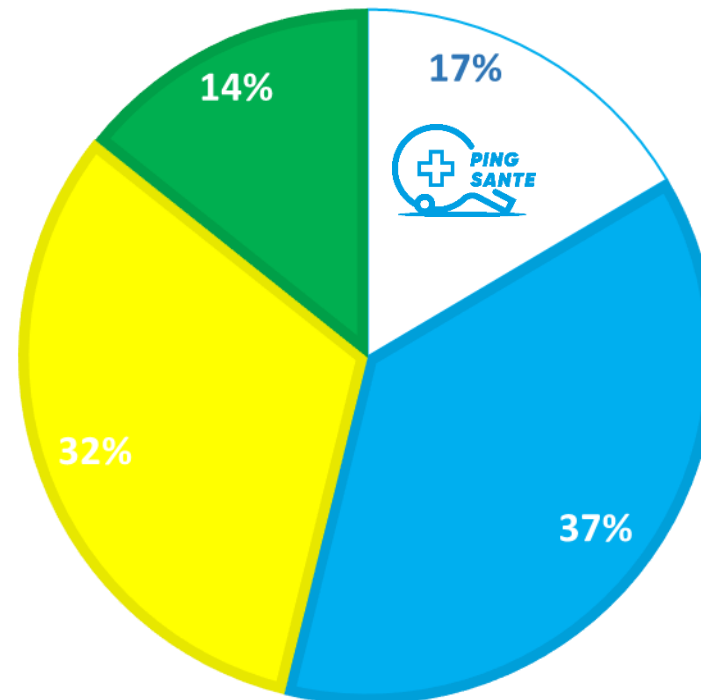

SOIREE DE CLOTURE ÉTÉ PING - 2022

JOUEZ C'EST L'ÉTÉ

#FFTTopérationétéping

Chiffres généraux

Palier de licenciés	Nombre de clubs	% sur l'ensemble des clubs
+ 90	143	53%
50-90	82	17%
-50	81	3,5%
Total	306	9%

Statistiques:

Nouveaux clubs inscrits par régions :

Région	Clubs
IDF	12
HDF	8
OCC	6
PDL	6
AUR	6
NAQ	5
BRE	4
GES	3
PAC	2
OUTRE-MER	2
NOR	2
CVL	1

Les actions par thème (hors tournoi en club) :

- Ping Santé
- Ping Citoyen
- Ping en extérieur
- Ping loisir/Nouvelles pratiques