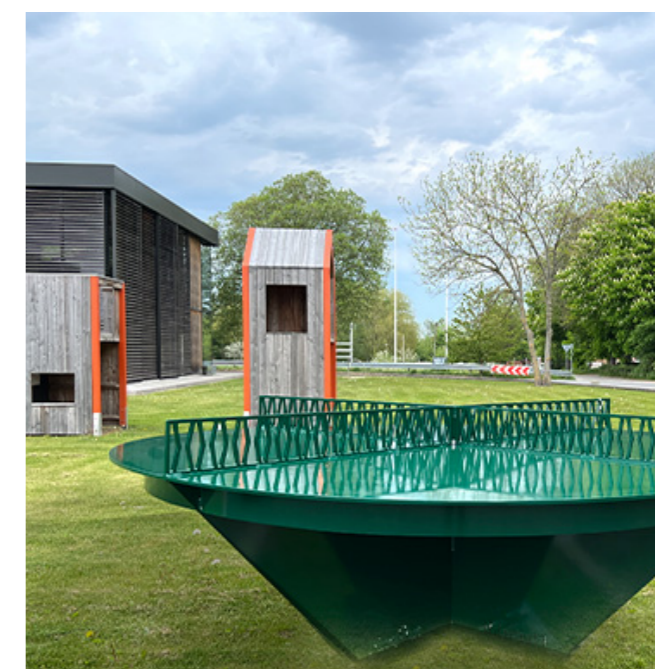

Gamme Street Workout

LA TABLE DE JEU INNOVANTE

● PINGOUT – TABLE RONDE DE PING PONG

Cette table est une version ronde de la table de ping-pong classique. Sa forme ronde rend le jeu plus complexe, plus ludique tout en partageant un moment convivial à plusieurs. La table est galvanisée à chaud et peinte à l'eau. Grâce au choix des matériaux, elle est à la fois résistante au vent et à l'eau, et recyclable. Son diamètre de la table est de 2,4 mètres.