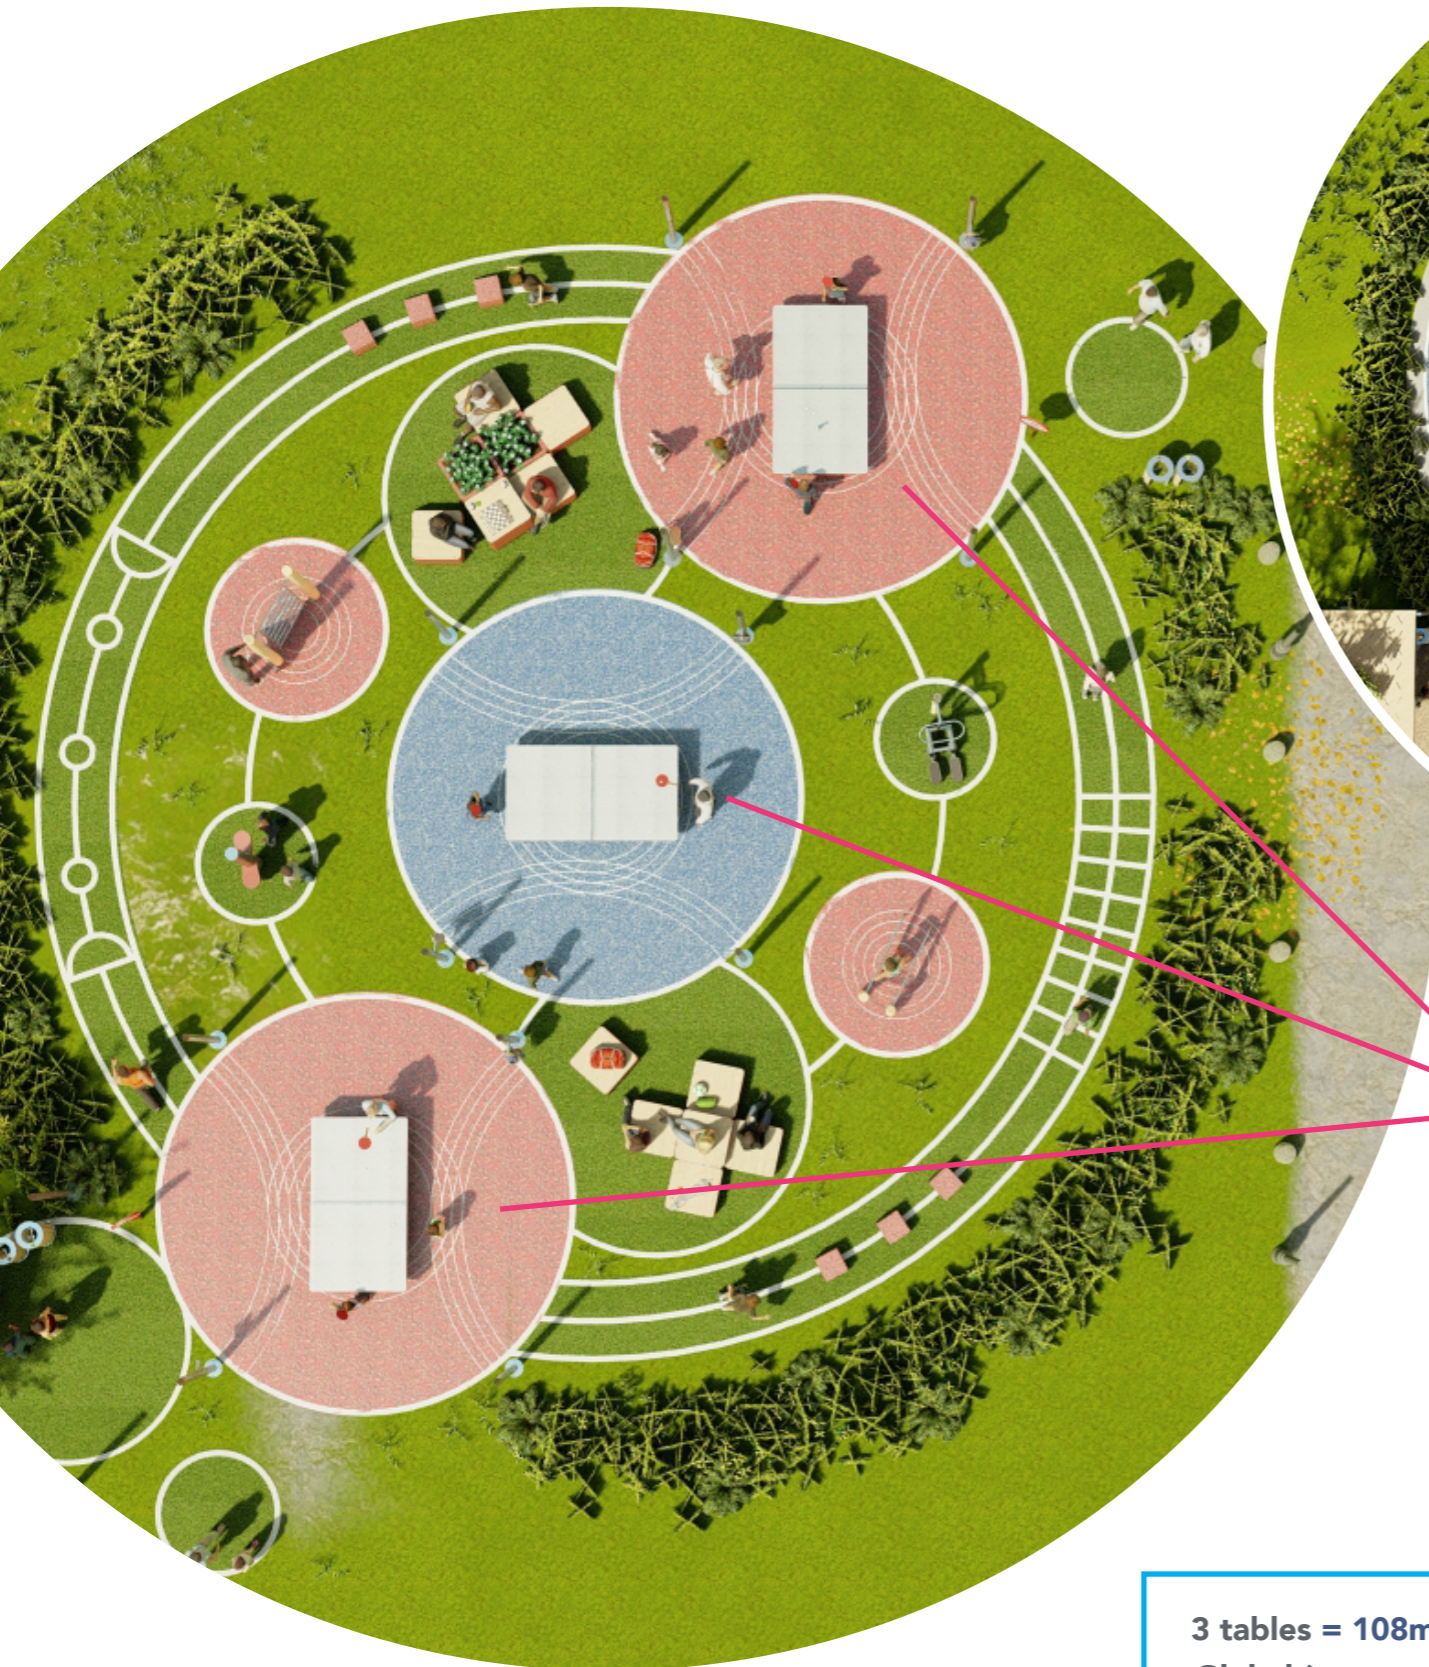

● LA TABLE DE JEU OFFICIELLE
OUTDOOR PARK CORNILLEAU

La table Cornilleau Outdoor Park résiste à 1600kg de charge, elle est résistante aux chocs et aux intempéries. Le filet en acier est inviolable. Sa surface lisse en résine stratifiée sans reflet procurera une qualité de jeux inégalée ainsi que la facilité de nettoyage ultra facile.

DIMENSIONS ET MARQUAGE AU SOL DE LA ZONE DE JEU

OFFRE PING EN EXTÉRIEUR

Zone de Ping extérieur
Dégagement de 2m
autour de la table

3 tables = 108m²
Global (avec aménagements) = 228m²
Pour une seule table = 36m²