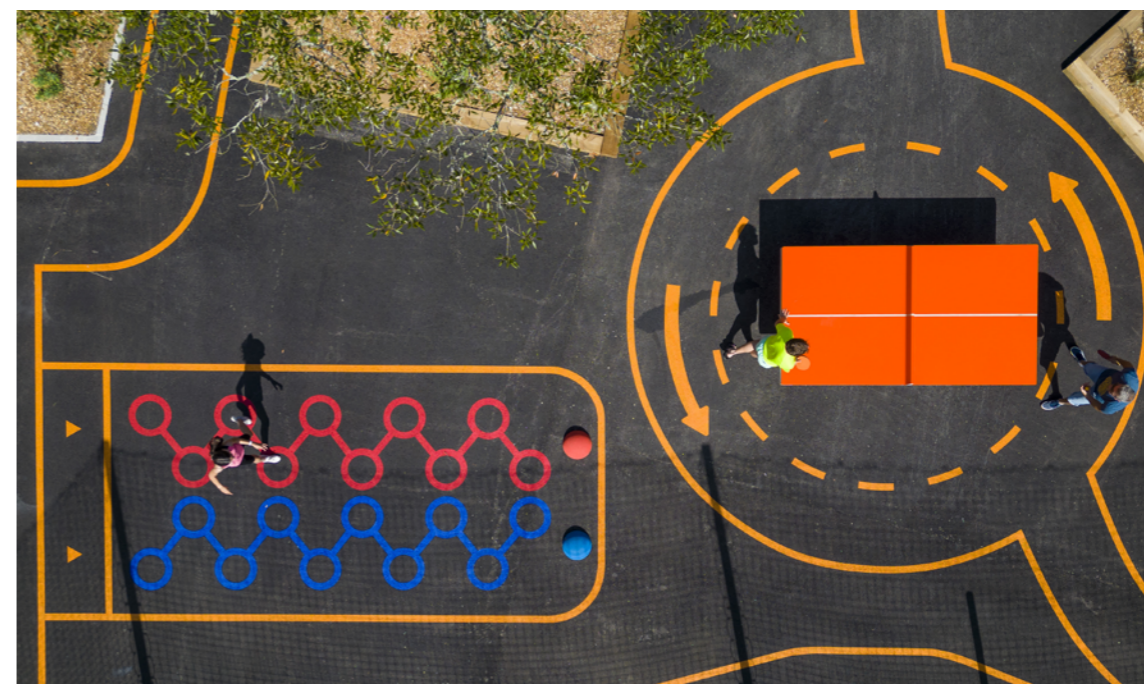

Aménagement avec base gazon

Aménagement avec base béton

LE MARQUAGE AU SOL SUR-MESURE

DYNAMISER L'ESPACE ET SEGMENTER LES FONCTIONS

Lacanau - Pro Urba

Les aménagements sport Pro Urba sont réputés pour leurs marquages au sol ludiques et dynamiques qui incitent au mouvement. Nos partenaires experts dans le marquage au sol sur-mesure sauront répondre à vos besoins !

Rungis - Pro Urba

DIMENSIONS ET MARQUAGE AU SOL DE LA ZONE DE JEU

CONFIGURATION STANDARD

Pour convenir à tous les espaces et les budgets, il est essentiel de réaliser des configurations dites «standards». Dans ce cadre, nous avons développé **3 configurations** possibles : **2/3/4 tables** de ping extérieur