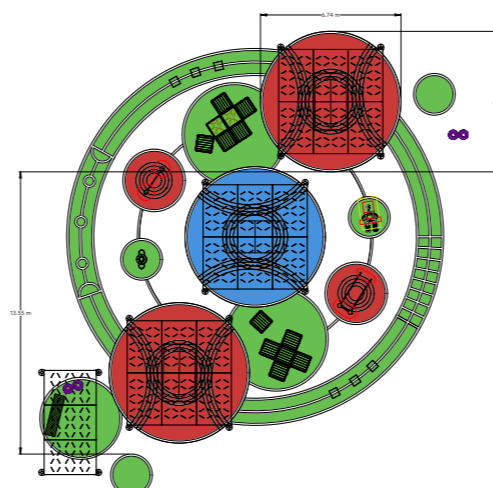

4. LE MARQUAGE AU SOL DE L'ESPACE