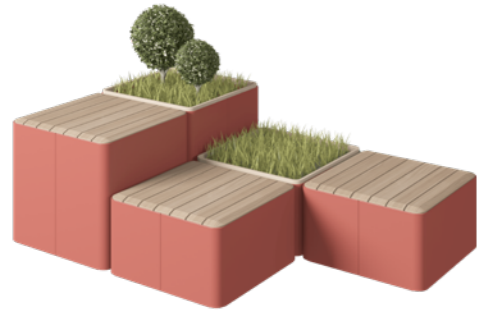

DÉTAILS DES ÉQUIPEMENTS DU PING EN EXTÉRIEUR

OFFRE PING EN EXTÉRIEUR

Gamme Mendi - MEJA001A
Joma Urban