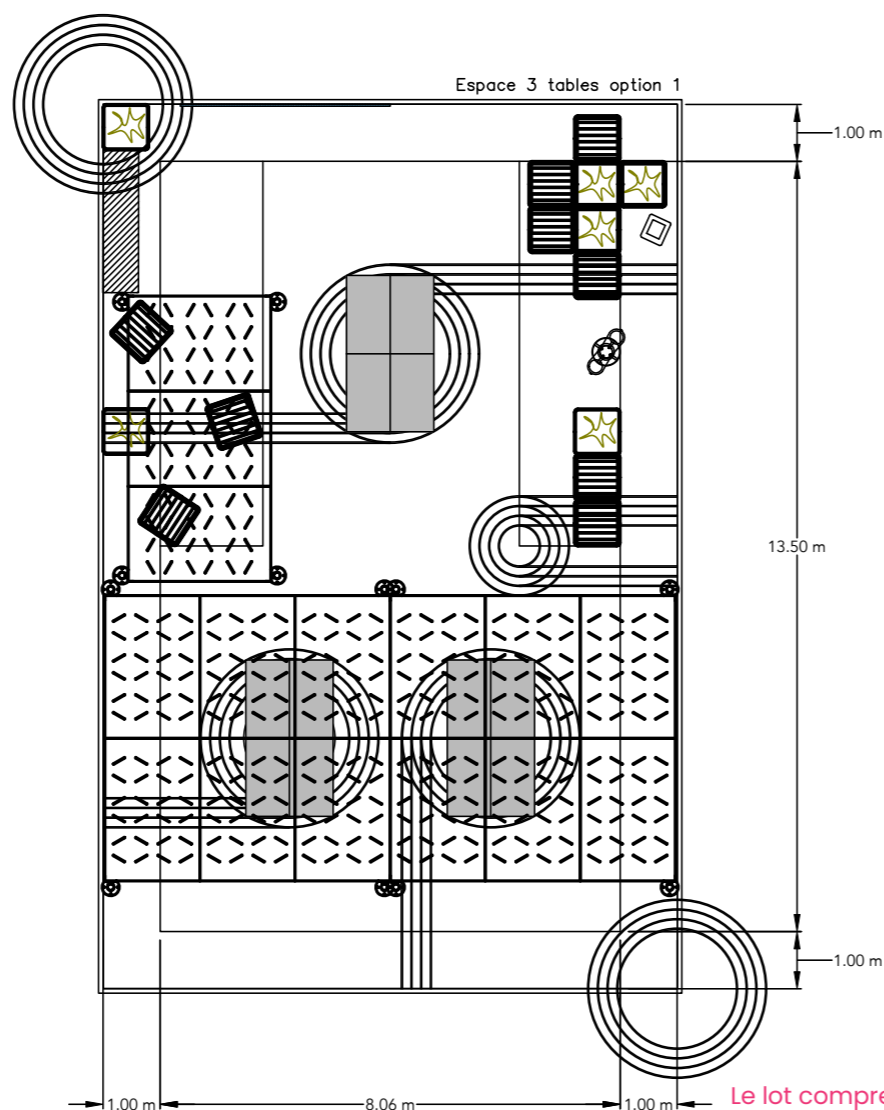

1. **Le lot comprend :**
2. 2 tables cornilleau
   - 1 casier connecté
   - 3 jardinière et 4 assises
   - 1 fontaine à eau
   - 1 corbeille
   - 2 pergolas