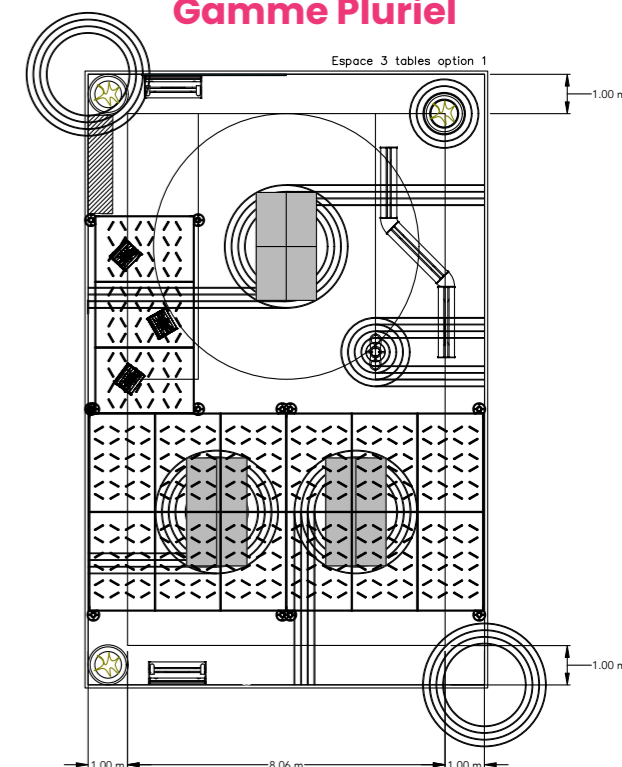

Aménagement Gamme Pluriel