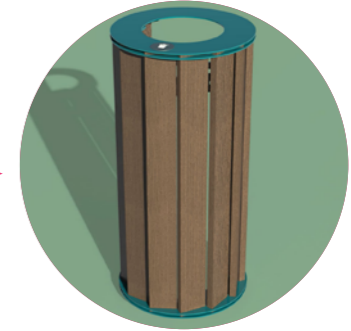

Street workout robinia - échelle verticale - 8208
Buglo

Fontaine universelle - MSFB1
Water Connect

Panneau Extérieur
ProUrba
unités : 2

Pergola GOGOR - GOPE003A
Joma Urban
Unités : 3

Corbeille Gamme Pluriel
Objets Publics
Unités : 4