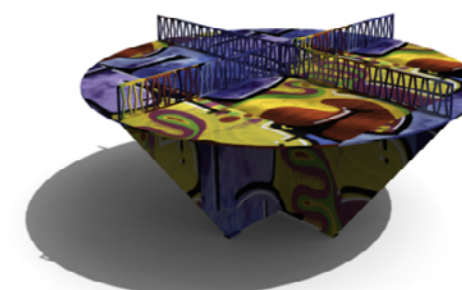

Gamme Street Workout

LA TABLE DE JEU INNOVANTE

● PINGOUT – TABLE RONDE DE PING PONG

Cette table est une version ronde de la table de ping-pong classique. Sa forme ronde rend le jeu plus complexe, plus ludique tout en partageant un moment convivial à plusieurs. La table est galvanisée à chaud et peinte à l'eau. Grâce au choix des matériaux, elle est à la fois résistante au vent et à l'eau, et recyclable. Son diamètre de la table est de 2,4 mètres.