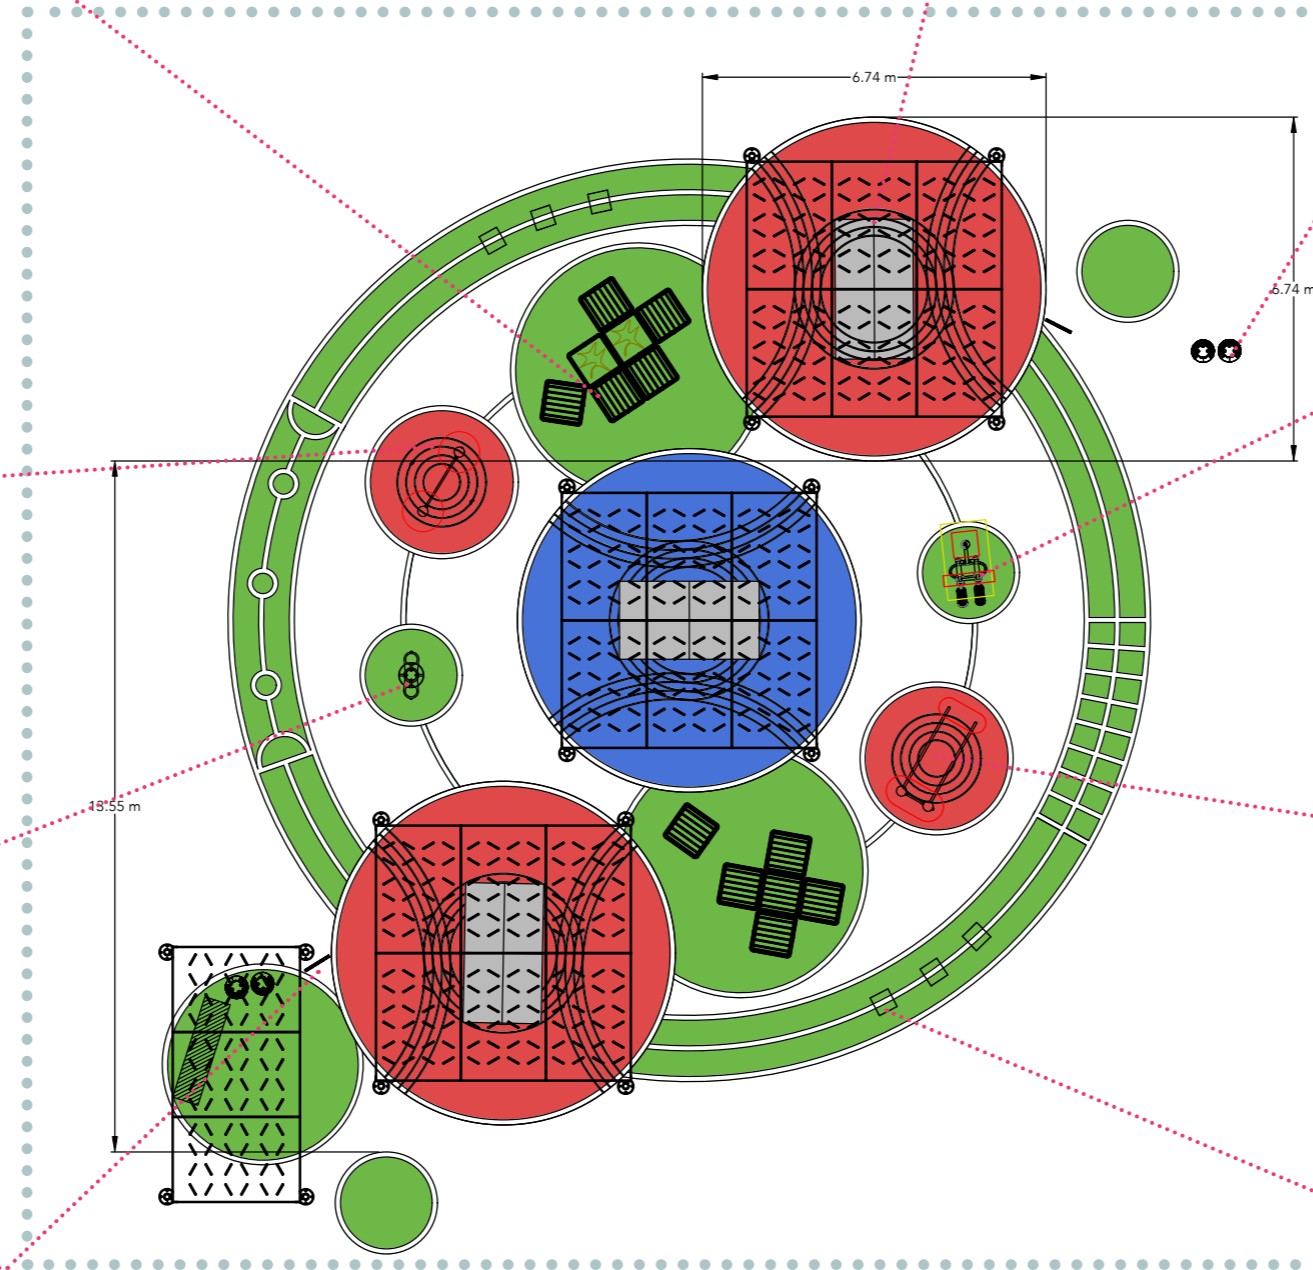

Pergola GOGOR - GOPE003A
Joma Urban
Unités : 3