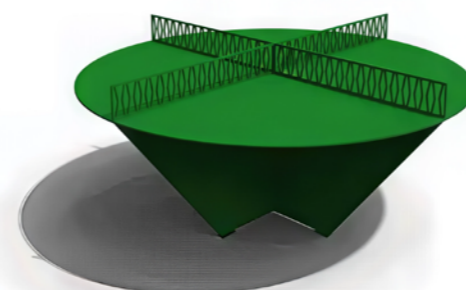

Gamme Street Workout

LA TABLE DE JEU INNOVANTE

● PINGOUT – TABLE RONDE DE PING PONG

Cette table est une version ronde de la table de ping-pong classique. Sa forme ronde rend le jeu plus complexe, plus ludique tout en partageant un moment convivial à plusieurs. La table est galvanisée à chaud et peinte à l'eau. Grâce au choix des matériaux, elle est à la fois résistante au vent et à l'eau, et recyclable. Son diamètre de la table est de 2,4 mètres.