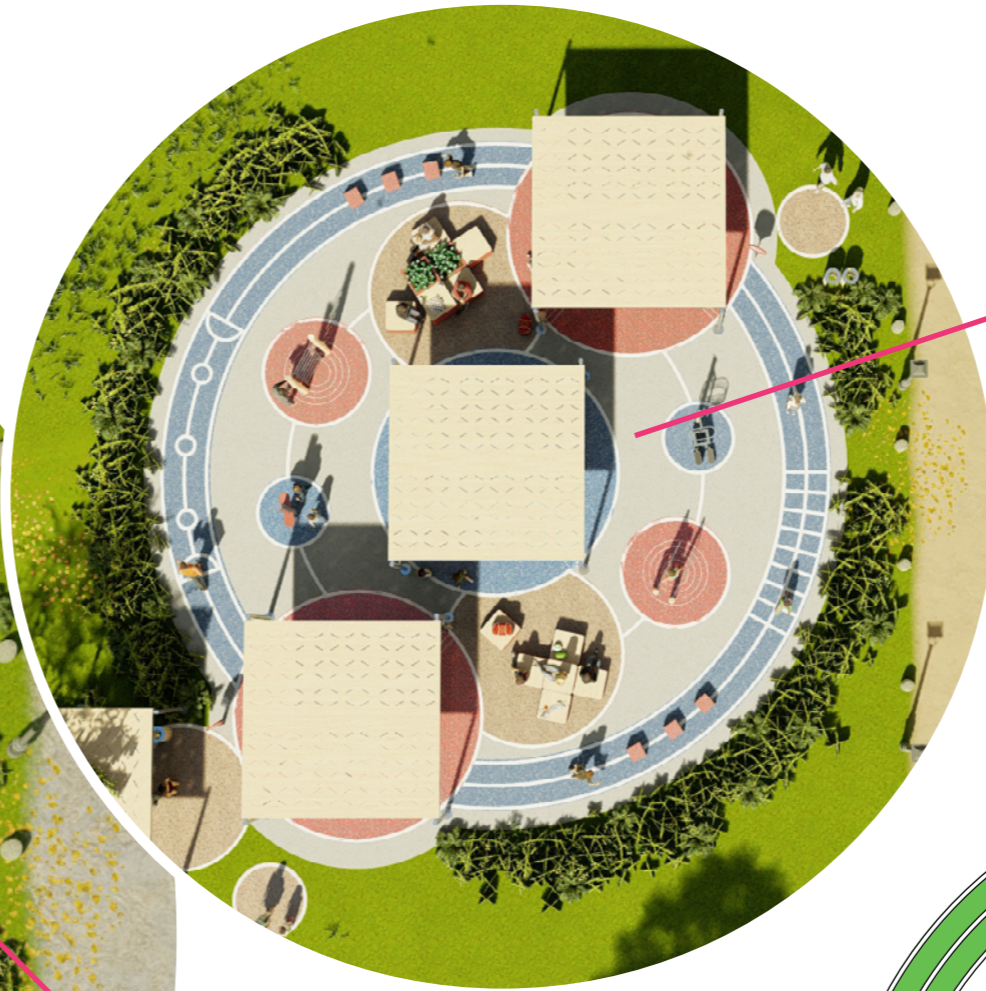

Les espaces de ping Pro Urba c'est avant tout:

- La pratique du ping-pong dans les règles de l'art**
- Un marquage au sol dynamique et stimulant**
- De l'ombrage pour du jeu même en plein soleil**
- Des accessoires et équipements de confort pour les spectateurs.**

● LA TABLE DE JEU OFFICIELLE
OUTDOOR PARK CORNILLEAU

La table Cornilleau Outdoor Park résiste à 1600kg de charge, elle est résistante aux chocs et aux intempéries. Le filet en acier est inviolable. Sa surface lisse en résine stratifiée sans reflet procurera une qualité de jeux inégalée ainsi que la facilité de nettoyage ultra facile.

DIMENSIONS ET MARQUAGE AU SOL DE LA ZONE DE JEU

OFFRE PING EN EXTÉRIEUR

Zone de Ping extérieur
Dégagement de 2m
autour de la table

3 tables = 108m²
Global (avec aménagements) = 228m²
Pour une seule table = 36m²