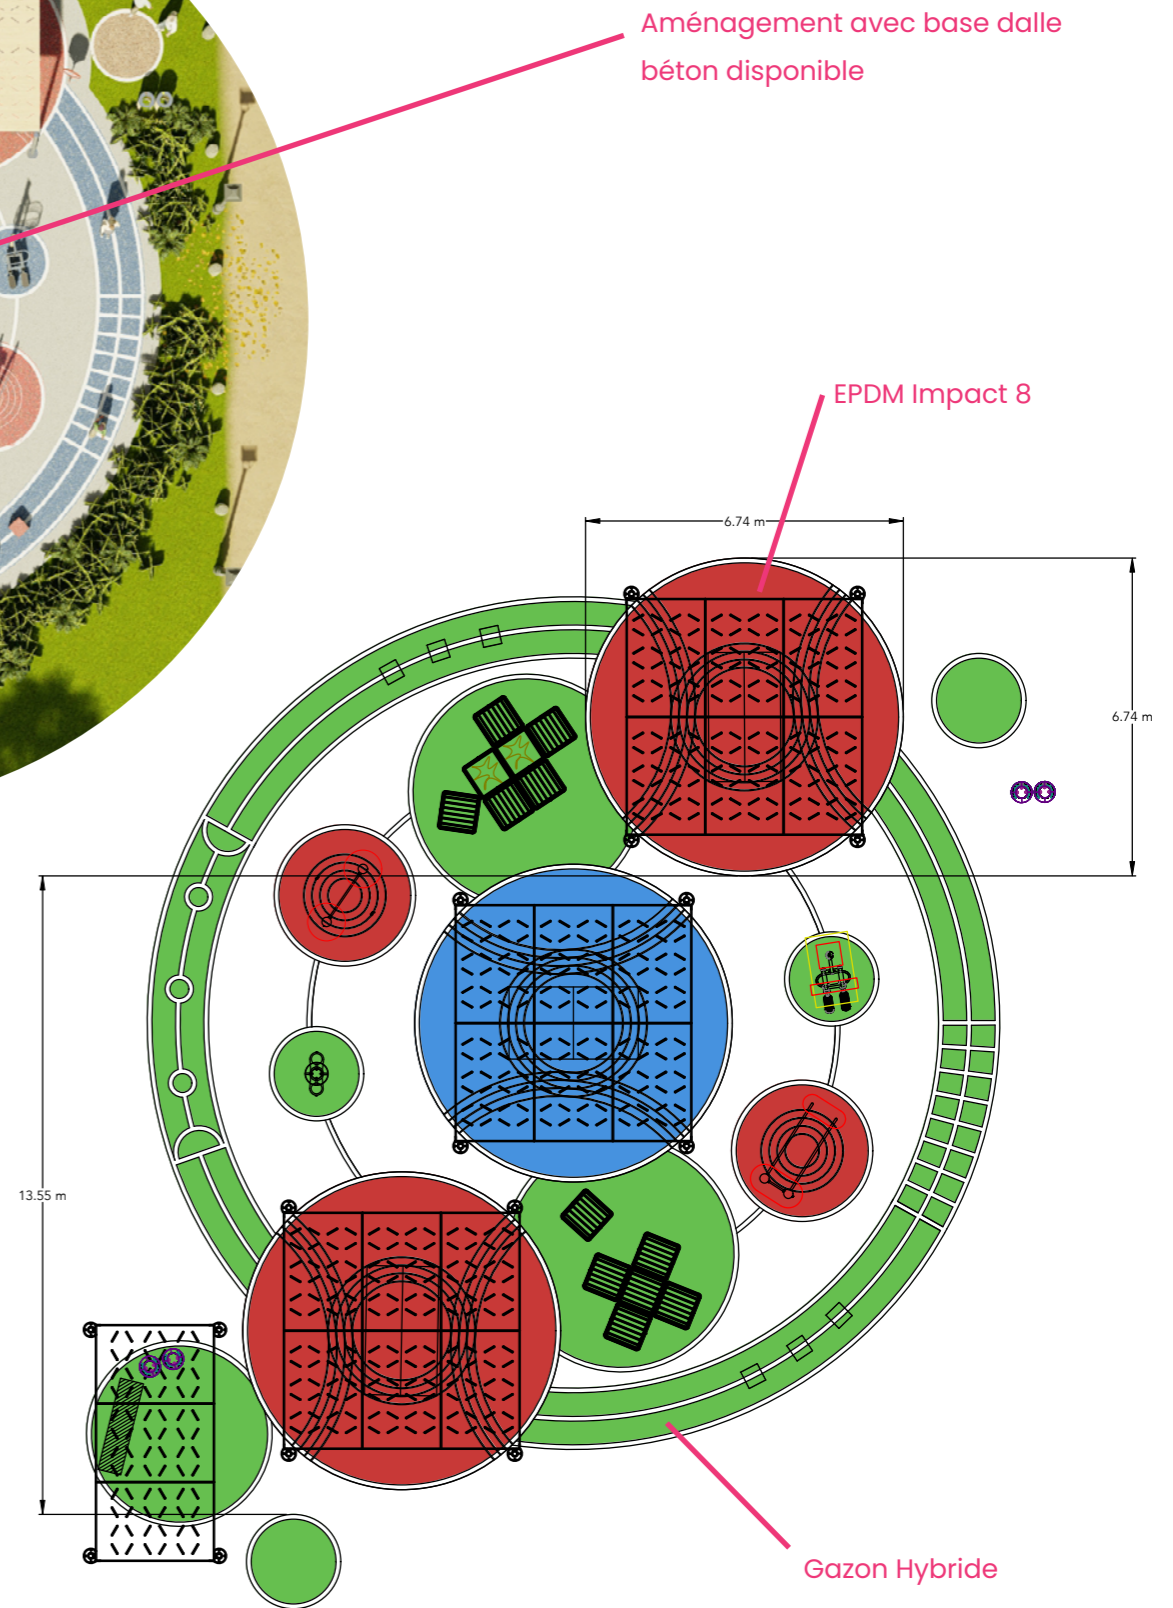

● LA TABLE DE JEU OFFICIELLE
OUTDOOR PARK CORNILLEAU

La table Cornilleau Outdoor Park résiste à 1600kg de charge, elle est résistante aux chocs et aux intempéries. Le filet en acier est inviolable. Sa surface lisse en résine stratifiée sans reflet procurera une qualité de jeux inégalée ainsi que la facilité de nettoyage ultra facile.

DIMENSIONS ET MARQUAGE AU SOL DE LA ZONE DE JEU

OFFRE PING EN EXTÉRIEUR

Zone de Ping extérieur
Dégagement de 2m
autour de la table

3 tables = 108m²
Global (avec aménagements) = 228m²
Pour une seule table = 36m²