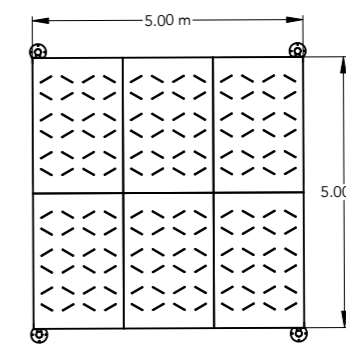

De l'ombre c'est bien, au bon endroit c'est mieux.

Les pergolas AIREA et GOGOR assure 25m² de surface d'ombrage (5x5m). Elles englobent complètement la zone de jeu et assure un ombrage complet notamment entre 11h et 14h.

La pergola AIREA est réalisée en acier galvanisé peint et toiture en lames de bois de pin autoclave. La pergola GOGOR est réalisé en acier galvanisé peint et toiture en HPL ajouré.

Ces pergolas sont garanties à vie contre la rouille.

ET la toiture est susceptible d'être adaptée pour convenir aux situations pluvieuses.