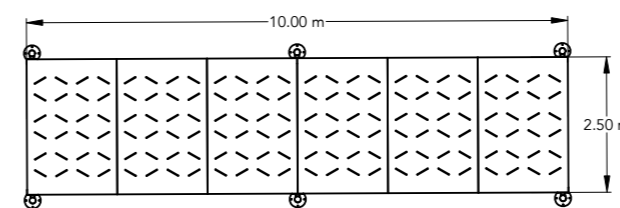

De l'ombre c'est bien, au bon endroit c'est mieux.

Les pergolas AIREA et GOGOR assure 25m² de surface d'ombrage (5x5m). Elles englobent complètement la zone de jeu et assure un ombrage complet notamment entre 11h et 14h.

La pergola AIREA est réalisée en acier galvanisé peint et toiture en lames de bois de pin autoclave. La pergola GOGOR est réalisé en acier galvanisé peint et toiture en HPL ajouré.

Ces pergolas sont garanties à vie contre la rouille.

ET la toiture est susceptible d'être adaptée pour convenir aux situations pluvieuses.