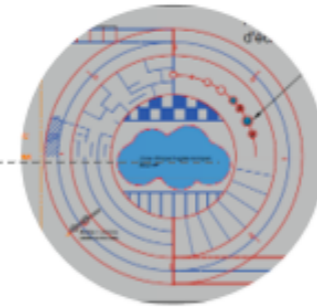

Processus
créatif

Échanges entre le commercial et le pôle créatif

Esquisses © Pro Urba
Zone d'échauffement - design actif

Modélisation 3D © Pro Urba
Arche Terre de Jeux 2024

Plan d'intention © Pro Urba
Zone d'échauffement - Le Lude (72)

Pose
Aménagement
final

Réalisation du sol
Le Lude (72)

Réalisation Pro Urba
Le Lude - 2022
(Vue du ciel)

Inauguration
Utilisation de l'espace
Le Lude - 2022

Inauguration
Utilisation de l'espace
Le Lude - 2022