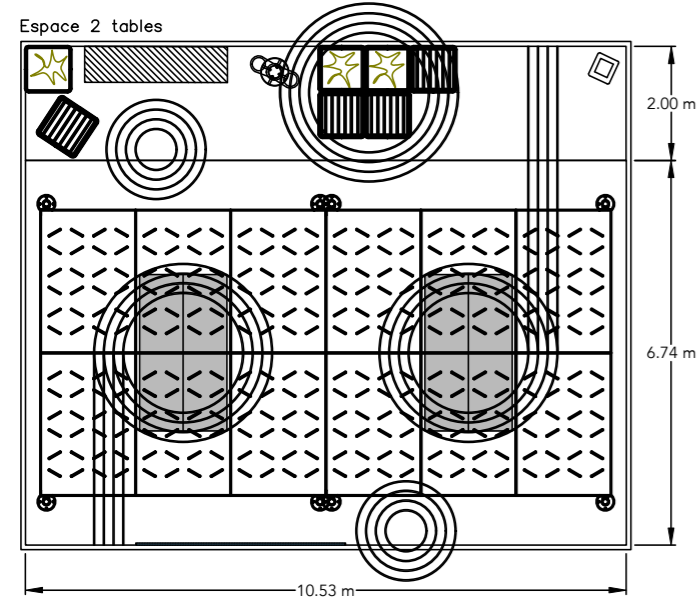

DIMENSIONS ET MARQUAGE AU SOL DE LA ZONE DE JEU

CONFIGURATION STANDARD

Pour convenir à tous les espaces et les budgets, il est essentiel de réaliser des configurations dites «standards». Dans ce cadre, nous avons développé **3 configurations** possibles : **2/3/4 tables** de ping extérieur

Chaque aménagement comprend un design **actif global** avec des **assises**, un **casier connecté**, un **tableau d'affichage**, des **jardinières** et une **corbeille**.

Aménagement Gamme Mendi