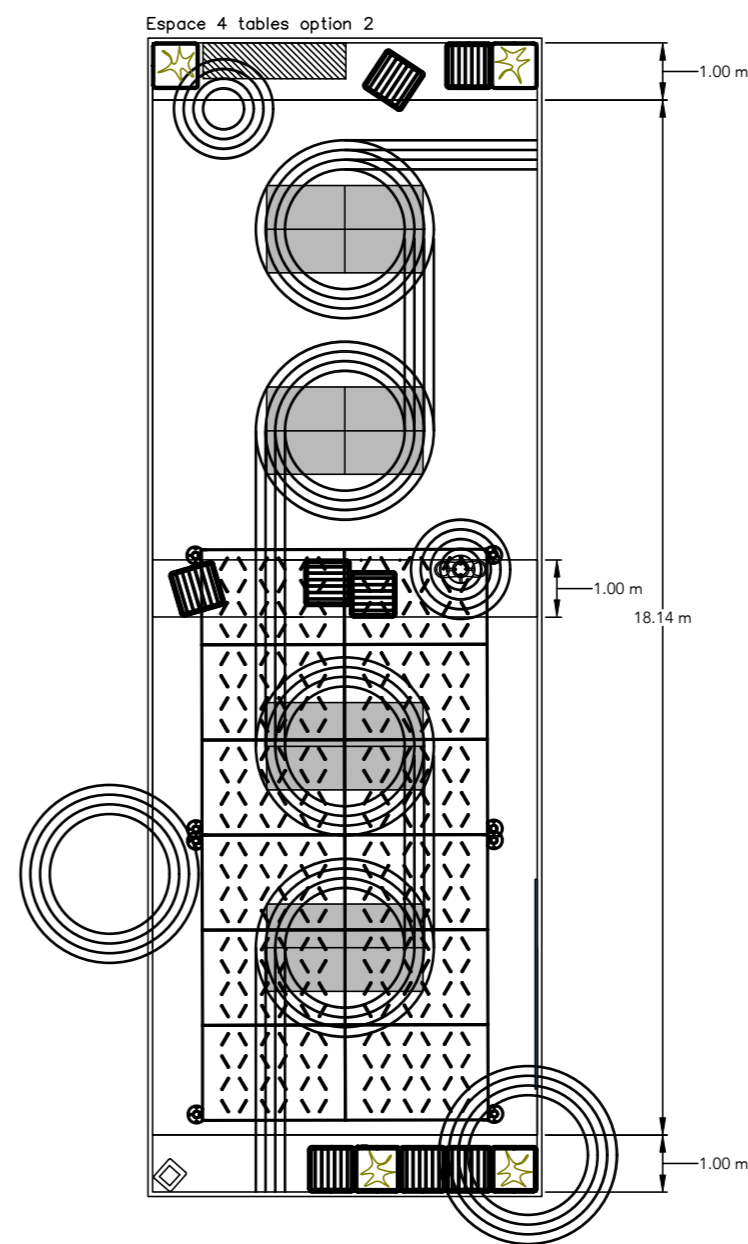

1. **Le lot comprend :**
2. 3 tables cornilleau
   - 1 casier connecté
   - 6 jardinière et 9 assises
   - 1 fontaine à eau
   - 1 corbeille
   - 3 pergolas