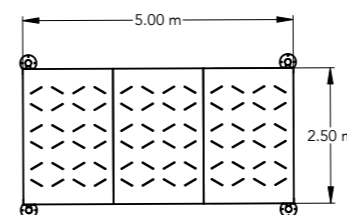

De l'ombre c'est bien, au bon endroit c'est mieux.

Les pergolas AIREA et GOGOR assure 25m² de surface d'ombrage (5x5m). Elles englobent complètement la zone de jeu et assure un ombrage complet notamment entre 11h et 14h.

La pergola AIREA est réalisée en acier galvanisé peint et toiture en lames de bois de pin autoclave. La pergola GOGOR est réalisé en acier galvanisé peint et toiture en HPL ajouré.

Ces pergolas sont garanties à vie contre la rouille.

ET la toiture est susceptible d'être adaptée pour convenir aux situations pluvieuses.