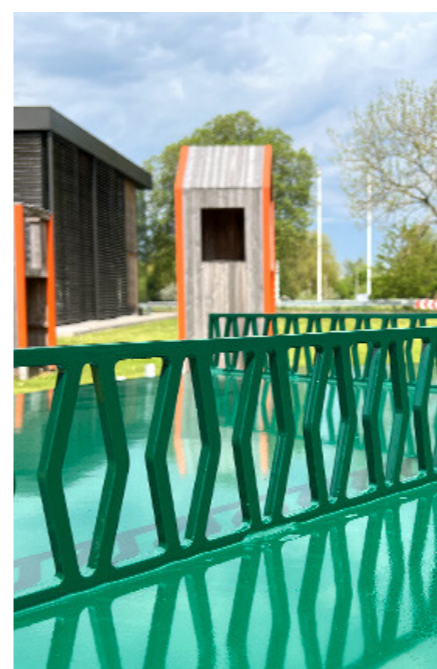

La pergola AIREA est réalisée en acier galvanisé peint et toiture en lames de bois de pin autoclave. La pergola GOGOR est réalisé en acier galvanisé peint et toiture en HPL ajouré.

Ces pergolas sont garanties à vie contre la rouille.

Gamme Street Workout

LA TABLE DE JEU INNOVANTE

● PINGOUT – TABLE RONDE DE PING PONG

Cette table est une version ronde de la table de ping-pong classique. Sa forme ronde rend le jeu plus complexe, plus ludique tout en partageant un moment convivial à plusieurs. La table est galvanisée à chaud et peinte à l'eau. Grâce au choix des matériaux, elle est à la fois résistante au vent et à l'eau, et recyclable. Son diamètre de la table est de 2,4 mètres.