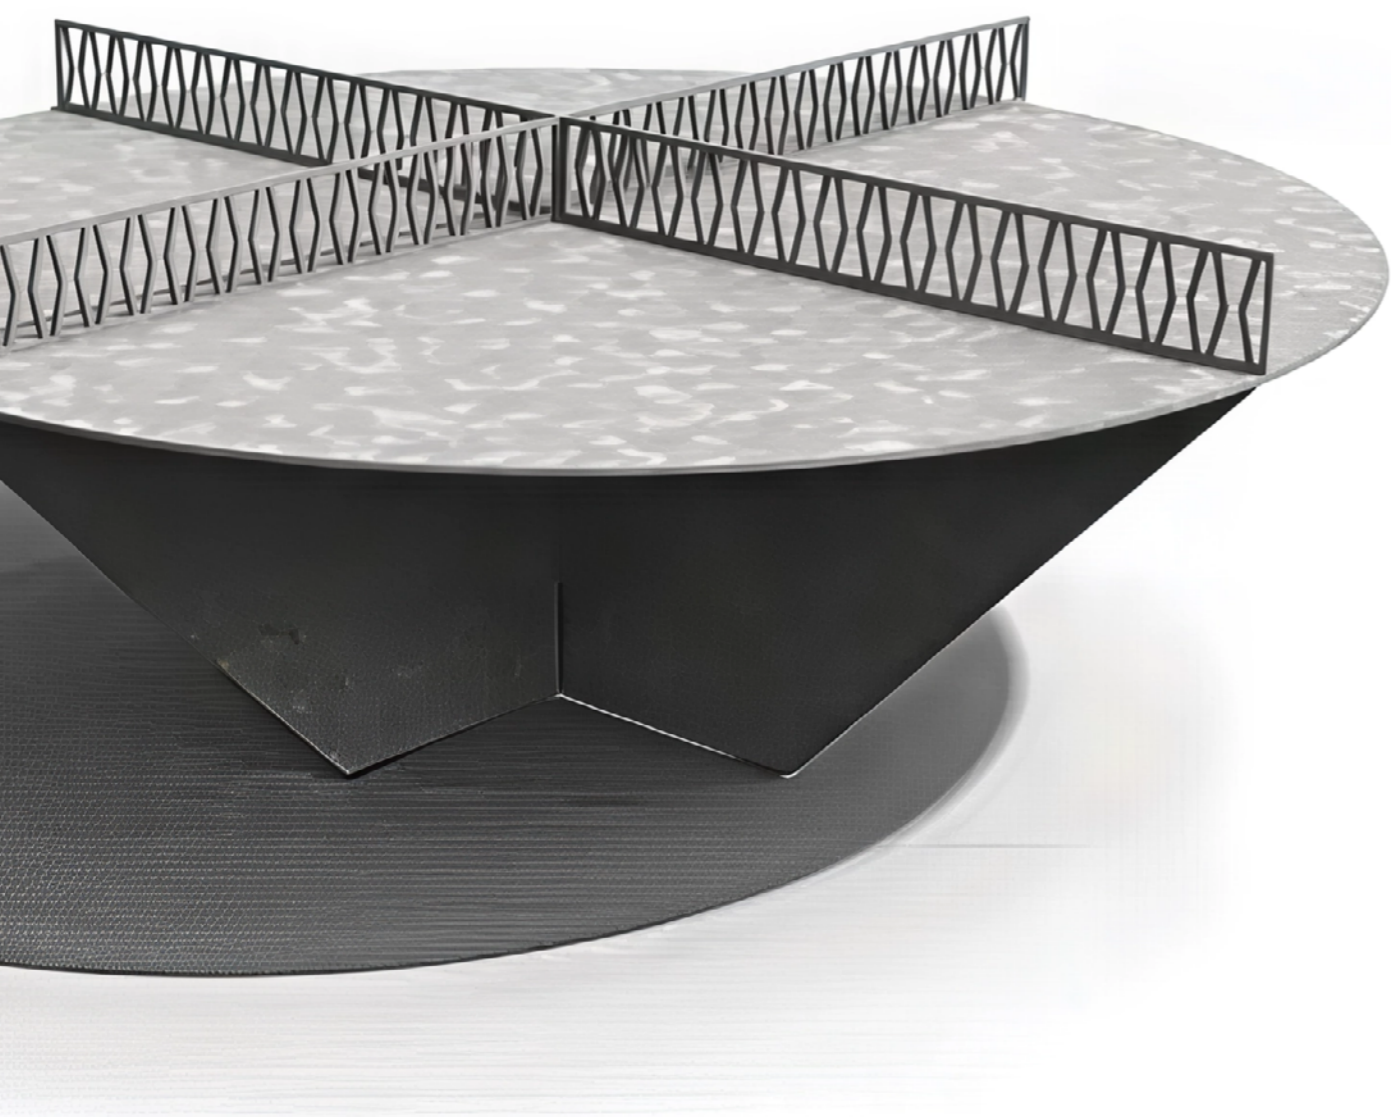

Gamme Street Workout

LA TABLE DE JEU INNOVANTE

● PINGOUT – TABLE RONDE DE PING PONG

Cette table est une version ronde de la table de ping-pong classique. Sa forme ronde rend le jeu plus complexe, plus ludique tout en partageant un moment convivial à plusieurs. La table est galvanisée à chaud et peinte à l'eau. Grâce au choix des matériaux, elle est à la fois résistante au vent et à l'eau, et recyclable. Son diamètre de la table est de 2,4 mètres.