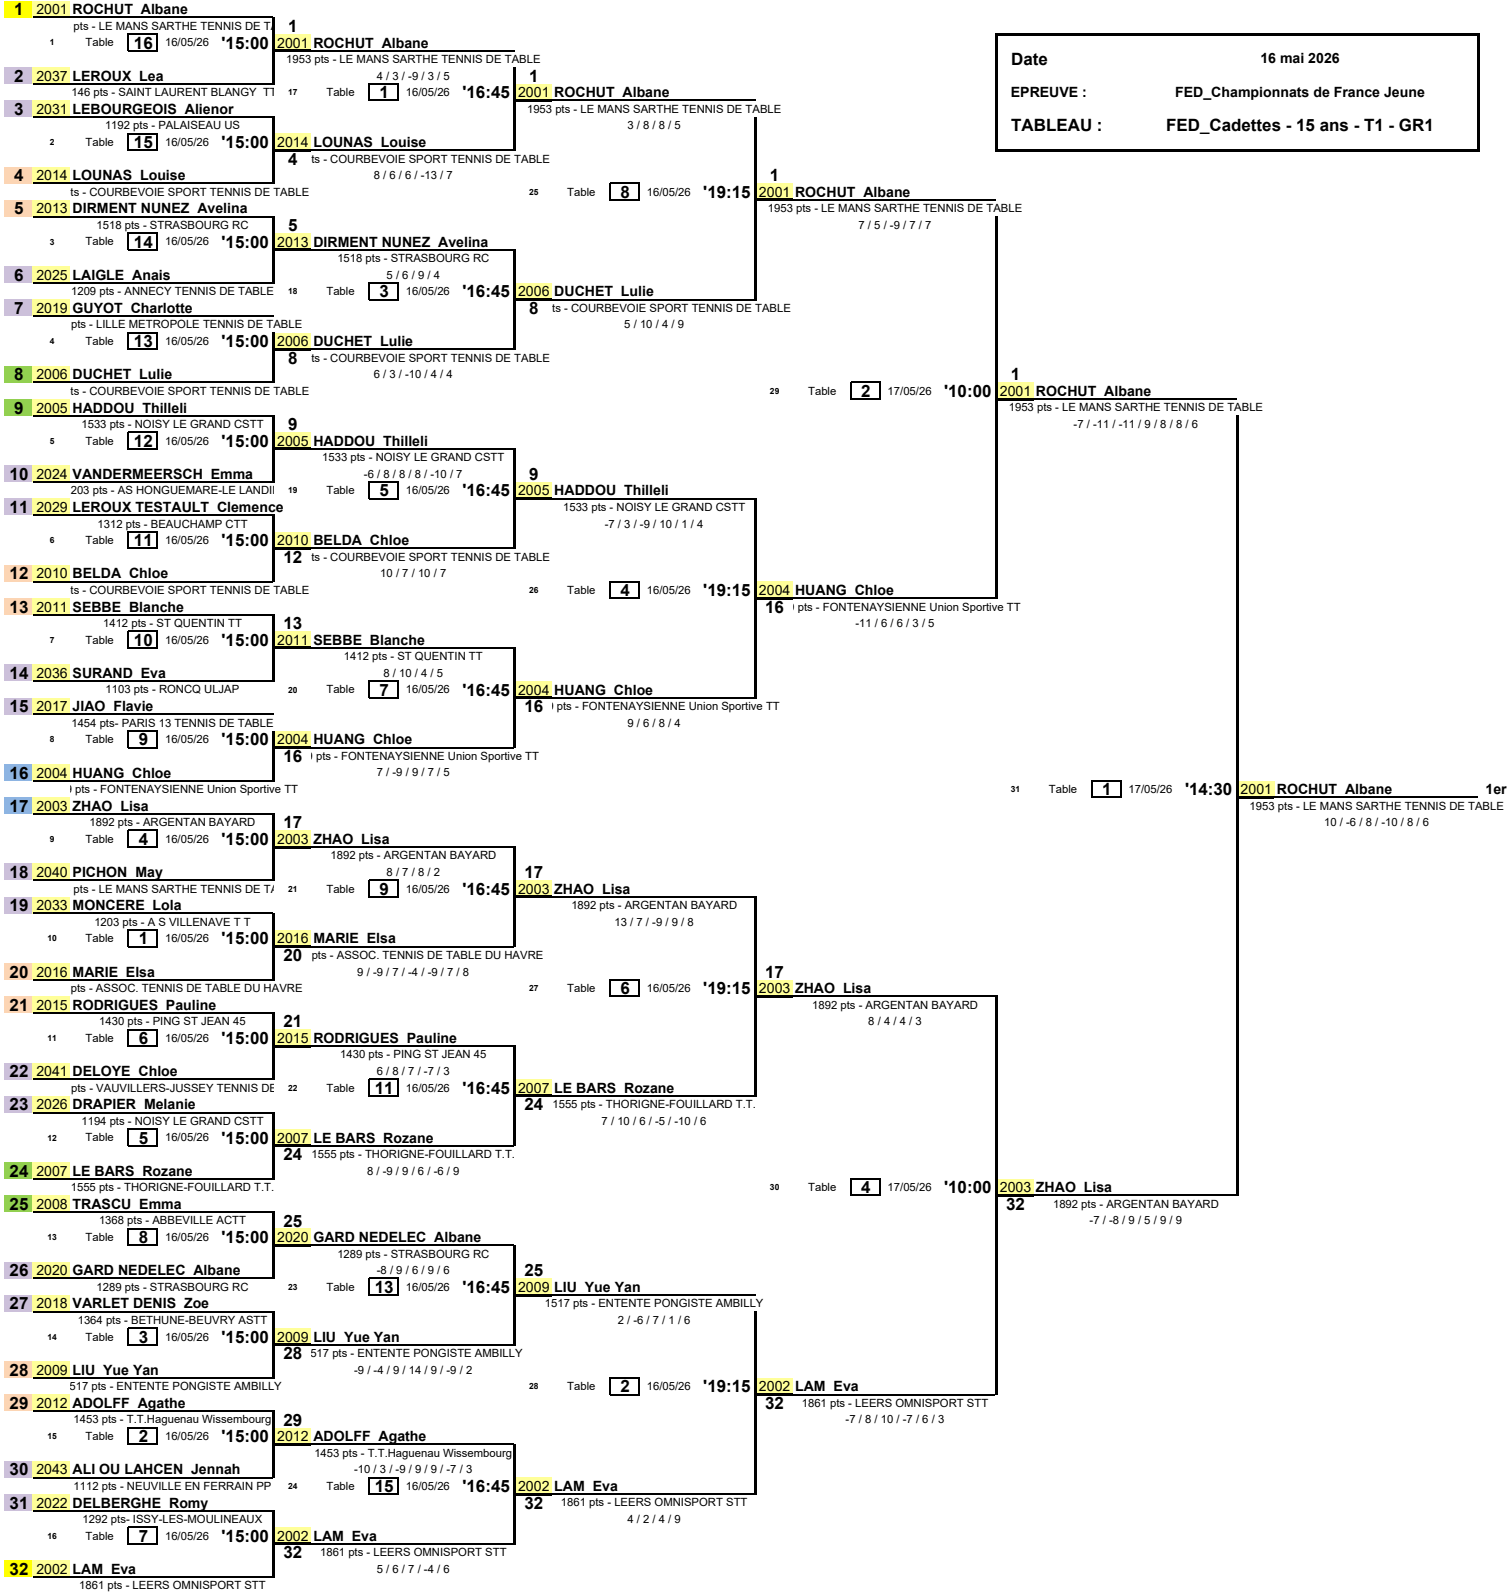

1/16ème de Finale 1/8ème de Finale 1/4 de Finale 1/2 Finale Finale

Date: 16 mai 2026
 EPREUVE: FED_Championnats de France Jeune
 TABLEAU: FED_Cadettes - 15 ans - T1 - GR1